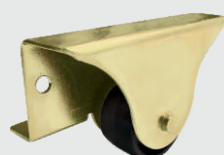

**RB 30 Fixo Gavetinha**
**12.02.008**

- Capacidade de carga estática: 15kg
- Capacidade de carga dinâmica: 10kg
- Materiais: Aço e Polímero
- Acabamento Chapa: Zinco Branco (411)
- Acabamento: Preto (015)

**RB 30 Fixo com Suporte Plano**
**12.02.020**

Sem Trava

- Capacidade de carga estática: 15kg
- Capacidade de carga dinâmica: 10kg
- Materiais: Aço e Polímero
- Acabamento Chapa: Zinco Branco (411)
- Acabamento: Preto (015)

**RB 30 Fixo com Parafuso**
**12.02.033**

Sem Trava

- Capacidade de carga estática: 15kg
- Capacidade de carga dinâmica: 10kg
- Materiais: Aço e Polímero
- Acabamento Chapa: Zinco Branco (411)
- Acabamento: Preto (015)

**Rodízio Mini Gavetinha**
**12.02.054**

Sem Trava

- Capacidade de carga dinâmica: 15kg
- Capacidade de carga estática: 20kg
- Materiais: Aço e Polímero
- Acabamento Chapa: Zinco Branco (411)
- Acabamento Rolete: Cinza Social (008)