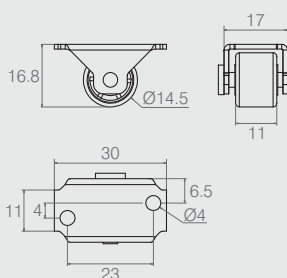

**RB 30 Fixo Gavetinha**
**12.02.008**

- Capacidade de carga estática: 15kg
- Capacidade de carga dinâmica: 10kg
- Materiais: Aço e Polímero
- Acabamento Chapa: Zinco Branco (411)
- Acabamento: Preto (015)

**RB 30 Fixo com Suporte Plano**
**12.02.020**

Sem Trava

- Capacidade de carga estática: 15kg
- Capacidade de carga dinâmica: 10kg
- Materiais: Aço e Polímero
- Acabamento Chapa: Zinco Branco (411)
- Acabamento: Preto (015)

**RB 30 Fixo com Parafuso**
**12.02.033**

Sem Trava

- Capacidade de carga estática: 15kg
- Capacidade de carga dinâmica: 10kg
- Materiais: Aço e Polímero
- Acabamento Chapa: Zinco Branco (411)
- Acabamento: Preto (015)

**Rodízio Mini Gavetinha**
**12.02.054**

Sem Trava

- Capacidade de carga dinâmica: 15kg
- Capacidade de carga estática: 20kg
- Materiais: Aço e Polímero
- Acabamento Chapa: Zinco Branco (411)
- Acabamento Rolete: Cinza Social (008)