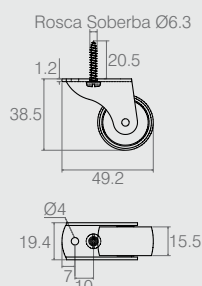

**RB 30 Fixo Gavetinha**
**12.02.008**

- Capacidade de carga estática: 15kg
- Capacidade de carga dinâmica: 10kg
- Materiais: Aço e Polímero
- Acabamento Chapa: Zinco Branco (411)
- Acabamento: Preto (015)

**RB 30 Fixo com Suporte Plano**
**12.02.020**

Sem Trava

- Capacidade de carga estática: 15kg
- Capacidade de carga dinâmica: 10kg
- Materiais: Aço e Polímero
- Acabamento Chapa: Zinco Branco (411)
- Acabamento: Preto (015)

**RB 30 Fixo com Parafuso**
**12.02.033**

Sem Trava

- Capacidade de carga estática: 15kg
- Capacidade de carga dinâmica: 10kg
- Materiais: Aço e Polímero
- Acabamento Chapa: Zinco Branco (411)
- Acabamento: Preto (015)

**Rodízio Mini Gavetinha**
**12.02.054**

Sem Trava

- Capacidade de carga dinâmica: 15kg
- Capacidade de carga estática: 20kg
- Materiais: Aço e Polímero
- Acabamento Chapa: Zinco Branco (411)
- Acabamento Rolete: Cinza Social (008)