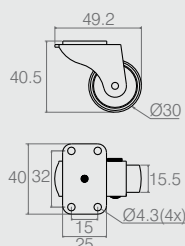

**RB 30 Fixo Gavetinha**
**12.02.008**

- Capacidade de carga estática: 15kg
- Capacidade de carga dinâmica: 10kg
- Materiais: Aço e Polímero
- Acabamento Chapa: Zinco Branco (411)
- Acabamento: Preto (015)

**RB 30 Fixo com Suporte Plano**
**12.02.020**

Sem Trava

- Capacidade de carga estática: 15kg
- Capacidade de carga dinâmica: 10kg
- Materiais: Aço e Polímero
- Acabamento Chapa: Zinco Branco (411)
- Acabamento: Preto (015)

**RB 30 Fixo com Parafuso**
**12.02.033**

Sem Trava

- Capacidade de carga estática: 15kg
- Capacidade de carga dinâmica: 10kg
- Materiais: Aço e Polímero
- Acabamento Chapa: Zinco Branco (411)
- Acabamento: Preto (015)

**Rodízio Mini Gavetinha**
**12.02.054**

Sem Trava

- Capacidade de carga dinâmica: 15kg
- Capacidade de carga estática: 20kg
- Materiais: Aço e Polímero
- Acabamento Chapa: Zinco Branco (411)
- Acabamento Rolete: Cinza Social (008)