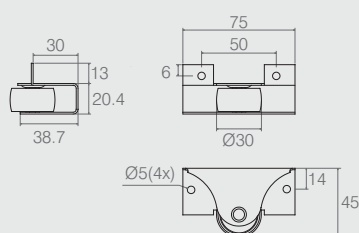

**RB 30 Fixo Gavetinha**
**12.02.008**

- Capacidade de carga estática: 15kg
- Capacidade de carga dinâmica: 10kg
- Materiais: Aço e Polímero
- Acabamento Chapa: Zinco Branco (411)
- Acabamento: Preto (015)

**RB 30 Fixo com Parafuso**
**12.02.033**

Sem Trava

- Capacidade de carga estática: 15kg
- Capacidade de carga dinâmica: 10kg
- Materiais: Aço e Polímero
- Acabamento Chapa: Zinco Branco (411)
- Acabamento: Preto (015)

**Rodízio Mini Gavetinha**
**12.02.054**

Sem Trava

- Capacidade de carga dinâmica: 15kg
- Capacidade de carga estática: 20kg
- Materiais: Aço e Polímero
- Acabamento Chapa: Zinco Branco (411)
- Acabamento Rolete: Cinza Social (008)

**Rodízio Gavetinha**
**12.02.049**

Sem Trava

- Capacidade de carga estática: 10kg
- Materiais: Aço e Polímero
- Acabamento Chapa: Zinco Amarelo (413)
- Acabamento Rolete: Preto (015)