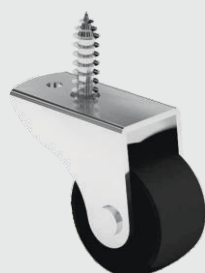

**RB 30 Fixo Gavetinha**
**12.02.008**

- Capacidade de carga estática: 15kg
- Capacidade de carga dinâmica: 10kg
- Materiais: Aço e Polímero
- Acabamento Chapa: Zinco Branco (411)
- Acabamento: Preto (015)

**RB 30 Fixo com Suporte Plano**
**12.02.020**

Sem Trava

- Capacidade de carga estática: 15kg
- Capacidade de carga dinâmica: 10kg
- Materiais: Aço e Polímero
- Acabamento Chapa: Zinco Branco (411)
- Acabamento: Preto (015)

**RB 30 Fixo com Parafuso**
**12.02.033**

Sem Trava

- Capacidade de carga estática: 15kg
- Capacidade de carga dinâmica: 10kg
- Materiais: Aço e Polímero
- Acabamento Chapa: Zinco Branco (411)
- Acabamento: Preto (015)

**Rodízio Mini Gavetinha**
**12.02.054**

Sem Trava

- Capacidade de carga dinâmica: 15kg
- Capacidade de carga estática: 20kg
- Materiais: Aço e Polímero
- Acabamento Chapa: Zinco Branco (411)
- Acabamento Rolete: Cinza Social (008)