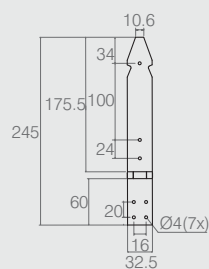

Dobradiça
07.05.006

- Material: Aço 1.5
- Acabamentos: Epóxi Preto Fosco (604) e Ouro Velho Padrão (432)

Dobradiça Raiada
07.05.098

- Material: Aço 1.9
- Acabamento: Ouro Velho (432)

Dobradiça Tipo Lança
07.05.248

- Material: Aço 1.2
- Acabamento: Epóxi Preto Fosco (604)

Dobradiça 175x60
07.05.074

- Material: Aço 1.2
- Acabamentos: Epóxi Preto Fosco (604) e Ouro Velho (432)

Dobradiça Tipo Lança
07.05.043

- Material: Aço 1.2
- Acabamento: Epóxi Preto Fosco (604)