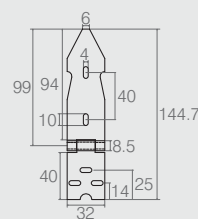

Dobradiça
07.05.006

- Material: Aço 1.5
- Acabamentos: Epóxi Preto Fosco (604) e Ouro Velho Padrão (432)

Dobradiça Raiada
07.05.098

- Material: Aço 1.9
- Acabamento: Ouro Velho (432)

Dobradiça Tipo Lança
07.05.248

- Material: Aço 1.2
- Acabamento: Epóxi Preto Fosco (604)

Dobradiça 175x60
07.05.074

- Material: Aço 1.2
- Acabamentos: Epóxi Preto Fosco (604) e Ouro Velho (432)

Dobradiça Tipo Lança
07.05.043

- Material: Aço 1.2
- Acabamento: Epóxi Preto Fosco (604)