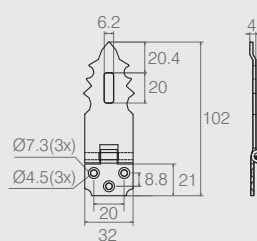

Dobradiça
07.05.006

- Material: Aço 1.5
- Acabamentos: Epóxi Preto Fosco (604) e Ouro Velho Padrão (432)

Dobradiça Raiada
07.05.098

- Material: Aço 1.9
- Acabamento: Ouro Velho (432)

Dobradiça Tipo Lança
07.05.248

- Material: Aço 1.2
- Acabamento: Epóxi Preto Fosco (604)

Dobradiça 175x60
07.05.074

- Material: Aço 1.2
- Acabamentos: Epóxi Preto Fosco (604) e Ouro Velho (432)

Dobradiça Tipo Lança
07.05.043

- Material: Aço 1.2
- Acabamento: Epóxi Preto Fosco (604)