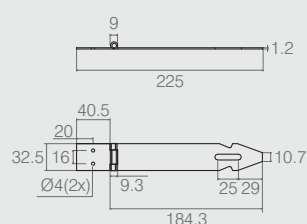

Dobradiça
07.05.006

- Material: Aço 1.5
- Acabamentos: Epóxi Preto Fosco (604) e Ouro Velho Padrão (432)

Dobradiça Raiada
07.05.098

- Material: Aço 1.9
- Acabamento: Ouro Velho (432)

Dobradiça Tipo Lança
07.05.248

- Material: Aço 1.2
- Acabamento: Epóxi Preto Fosco (604)

Dobradiça 175x60
07.05.074

- Material: Aço 1.2
- Acabamentos: Epóxi Preto Fosco (604) e Ouro Velho (432)

Dobradiça Tipo Lança
07.05.043

- Material: Aço 1.2
- Acabamento: Epóxi Preto Fosco (604)