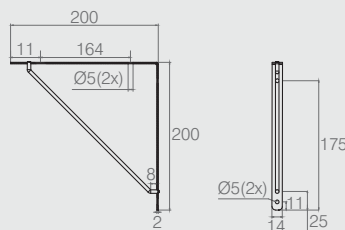

**Suporte Mão Francesa**

**04.02.243**

- Materiais: Polímero e Aço
- Acabamento: Alumínio (001)
- Parafusos e buchas de fixação são vendidos separadamente

**Conjunto Suporte Prateleira**

**04.02.133**

- Material: Aço
- Acabamentos: Tinta Prata PU (506), Epóxi Branco (601) e Epóxi Preto Fosco (604)

**Suporte para Prateleira**

**04.02.134**

- Material: Zamac
- Acabamentos: Cromo (400) e Steel (423)

**Cantoneira 200x150**

**08.02.317**

- Material: Aço 1.2
- Acabamento: Epóxi Branco (601)

**Suporte Corrimão**