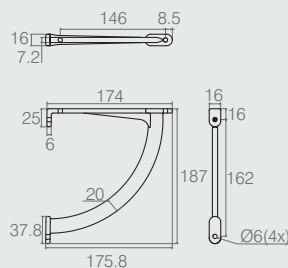

**Suporte Mão Francesa**

**04.02.243**

- Materiais: Polímero e Aço
- Acabamento: Alumínio (001)
- Parafusos e buchas de fixação são vendidos separadamente

**Conjunto Suporte Prateleira**

**04.02.133**

- Material: Aço
- Acabamentos: Tinta Prata PU (506), Epóxi Branco (601) e Epóxi Preto Fosco (604)

**Suporte para Prateleira**

**04.02.134**

- Material: Zamac
- Acabamentos: Cromo (400) e Steel (423)

**Cantoneira 200x150**

**08.02.317**

- Material: Aço 1.2
- Acabamento: Epóxi Branco (601)

**Suporte Corrimão**