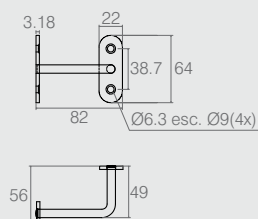

**Suporte para Prateleira**

**04.02.134**

- Material: Zamac
- Acabamentos: Cromo (400) e Steel (423)

**Cantoneira 200x150**

**08.02.317**

- Material: Aço 1.2
- Acabamento: Epóxi Branco (601)

**Suporte Corrimão**