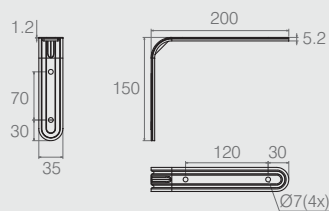

**Suporte Mão Francesa**

**04.02.243**

- Materiais: Polímero e Aço
- Acabamento: Alumínio (001)
- Parafusos e buchas de fixação são vendidos separadamente

**Conjunto Suporte Prateleira**

**04.02.133**

- Material: Aço
- Acabamentos: Tinta Prata PU (506), Epóxi Branco (601) e Epóxi Preto Fosco (604)

**Suporte para Prateleira**

**04.02.134**

- Material: Zamac
- Acabamentos: Cromo (400) e Steel (423)

**Cantoneira 200x150**

**08.02.317**

- Material: Aço 1.2
- Acabamento: Epóxi Branco (601)

**Suporte Corrimão**