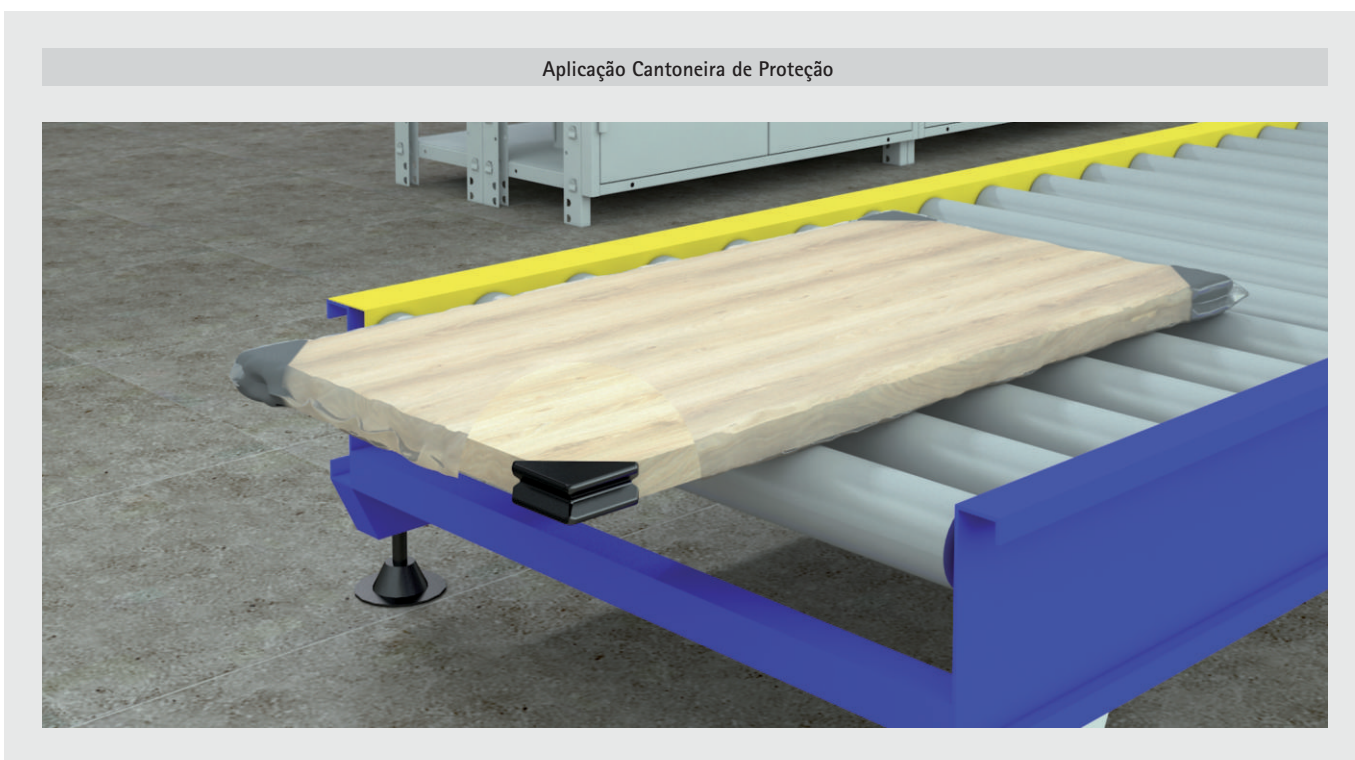

Cantoneira Com Capa 08.02.098

Cantoneira Sem Capa 08.02.099

- Material: Polímero
- Acabamento: conforme tabela de cores

Cantoneira 20x20x42 Tabela

Código	A	Descrição
08.02.096	4.5	com capa
08.02.245	Oblongo 8x4.5	com capa
08.02.097	4.5	sem capa
08.02.246	Oblongo 8x4.5	sem capa

- Material: Polímero
- Acabamento: conforme tabela de cores

Cantoneira de Proteção para MDF Tabela

Código	A	B	C
08.02.225	25	65	28.8
08.02.121	20.5	64.7	22.9

- Material: Polímero
- Acabamento: Preto (015)