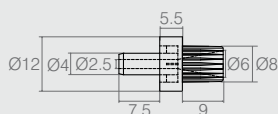

Pino Guia Porta

11.01.005

- Material: Polímero
- Acabamentos: Branco (005) e Preto (015)

Pino Ø8mm

04.06.243

- Material: Polímero
- Acabamento: Alumínio (001)

Suporte Prateleira

04.02.002

- Material: Polímero
- Acabamento: conforme tabela de cores

Suporte Ø12x16

04.06.076

- Material: Polímero
- Acabamentos: Branco (005) e Alumínio (001)

Pino Bucha

09.10.085

Pino

08.03.378