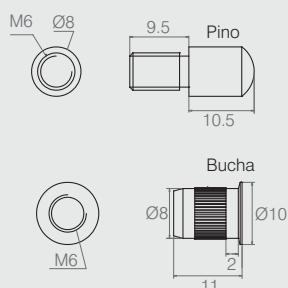

Pino Guia Porta

11.01.005

- Material: Polímero
- Acabamentos: Branco (005) e Preto (015)

Pino Ø8mm

04.06.243

- Material: Polímero
- Acabamento: Alumínio (001)

Suporte Prateleira

04.02.002

- Material: Polímero
- Acabamento: conforme tabela de cores

Suporte Ø12x16

04.06.076

- Material: Polímero
- Acabamentos: Branco (005) e Alumínio (001)

Pino Bucha

09.10.085

Pino

08.03.378

Bucha

- Material: Aço
- Acabamento: Niquelado (421)