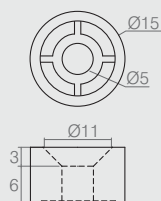

Pino Guia Porta

11.01.005

- Material: Polímero
- Acabamentos: Branco (005) e Preto (015)

Pino Ø8mm

04.06.243

- Material: Polímero
- Acabamento: Alumínio (001)

Suporte Prateleira

04.02.002

- Material: Polímero
- Acabamento: conforme tabela de cores

Suporte Ø12x16

04.06.076

- Material: Polímero
- Acabamentos: Branco (005) e Alumínio (001)

Pino Bucha

09.10.085

Pino

08.03.378

Bucha

- Material: Aço
- Acabamento: Niquelado (421)