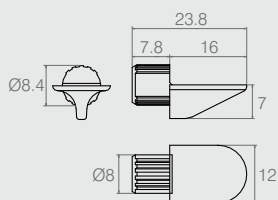

Pino Guia Porta

11.01.005

- Material: Polímero
- Acabamentos: Branco (005) e Preto (015)

Pino Ø8mm

04.06.243

- Material: Polímero
- Acabamento: Alumínio (001)

Suporte Prateleira

04.02.002

- Material: Polímero
- Acabamento: conforme tabela de cores

Suporte Ø12x16

04.06.076

- Material: Polímero
- Acabamentos: Branco (005) e Alumínio (001)

Pino Bucha

09.10.085

Pino

08.03.378

Bucha

- Material: Aço
- Acabamento: Niquelado (421)