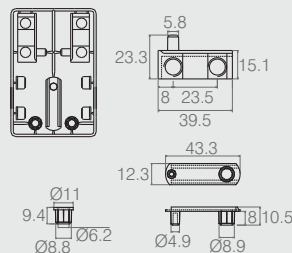

Kit Dobradiça para Vidro 6mm 07.05.060 Pino Lateral

- Material: Aço 1.9 - Bucha em Polímero
- Acabamentos: Cromo (400), Epóxi Preto Fosco (604) e Epóxi Alumínio (611)

Kit Dobradiça Pino Central

Tabela

Código	Descrição	A	B
07.05.065	para vidro 6mm	6	26.5
07.05.441	para MDF 15mm	17	22.7

- Material: Aço 1.9 - Bucha em Polímero
- Acabamentos: Cromo (400) e Epóxi Alumínio (611)

07.05.101 - direita
07.05.102 - esquerda

Kit Dobradiça para Porta de Madeira

07.05.103

- Material: Aço 1.9 - Bucha em polímero
- Acabamentos: Epóxi Preto (604) e Epóxi Cinza (611)

Kit Dobradiça Pino Central

07.05.519

- Material: Aço 1.9 - Bucha em Polímero
- Acabamento: Pintura Epóxi Cinza (611)

Kit Dobradiça para Vidro

07.05.122

- Material: Polímero
- Acabamentos: Alumínio (001), Preto (015) e Branco (005)
- Para vidros com espessura de 4mm