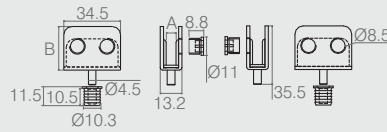

Kit Dobradiça para Vidro 6mm 07.05.060 Pino Lateral

- Material: Aço 1.9 - Bucha em Polímero
- Acabamentos: Cromo (400), Epóxi Preto Fosco (604) e Epóxi Alumínio (611)

Kit Dobradiça Pino Central

Tabela

Código	Descrição	A	B
07.05.065	para vidro 6mm	6	26.5
07.05.441	para MDF 15mm	17	22.7

- Material: Aço 1.9 - Bucha em Polímero
- Acabamentos: Cromo (400) e Epóxi Alumínio (611)

07.05.101 - direita
07.05.102 - esquerda

Kit Dobradiça para Porta de Madeira

07.05.103

- Material: Aço 1.9 - Bucha em polímero
- Acabamentos: Epóxi Preto (604) e Epóxi Cinza (611)

Kit Dobradiça Pino Central

07.05.519

- Material: Aço 1.9 - Bucha em Polímero
- Acabamento: Pintura Epóxi Cinza (611)

Kit Dobradiça para Vidro

07.05.122

- Material: Polímero
- Acabamentos: Alumínio (001), Preto (015) e Branco (005)
- Para vidros com espessura de 4mm