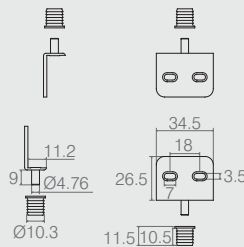

Kit Dobradiça para Vidro 6mm 07.05.060 Pino Lateral

- Material: Aço 1.9 - Bucha em Polímero
- Acabamentos: Cromo (400), Epóxi Preto Fosco (604) e Epóxi Alumínio (611)

Kit Dobradiça Pino Central

Tabela

Código	Descrição	A	B
07.05.065	para vidro 6mm	6	26.5
07.05.441	para MDF 15mm	17	22.7

- Material: Aço 1.9 - Bucha em Polímero
- Acabamentos: Cromo (400) e Epóxi Alumínio (611)

07.05.101 - direita
07.05.102 - esquerda

Kit Dobradiça para Porta de Madeira

07.05.103

- Material: Aço 1.9 - Bucha em polímero
- Acabamentos: Epóxi Preto (604) e Epóxi Cinza (611)

Kit Dobradiça Pino Central

07.05.519

- Material: Aço 1.9 - Bucha em Polímero
- Acabamento: Pintura Epóxi Cinza (611)

Kit Dobradiça para Vidro

07.05.122

- Material: Polímero
- Acabamentos: Alumínio (001), Preto (015) e Branco (005)
- Para vidros com espessura de 4mm