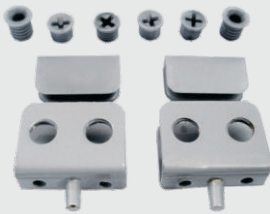

Kit Dobradiça para Vidro 6mm 07.05.060 Pino Lateral

- Material: Aço 1.9 - Bucha em Polímero
- Acabamentos: Cromo (400), Epóxi Preto Fosco (604) e Epóxi Alumínio (611)

Kit Dobradiça Pino Central

Tabela

Código	Descrição	A	B
07.05.065	para vidro 6mm	6	26.5
07.05.441	para MDF 15mm	17	22.7

- Material: Aço 1.9 - Bucha em Polímero
- Acabamentos: Cromo (400) e Epóxi Alumínio (611)

07.05.101 - direita
07.05.102 - esquerda

Kit Dobradiça para Porta de Madeira

07.05.103

- Material: Aço 1.9 - Bucha em polímero
- Acabamentos: Epóxi Preto (604) e Epóxi Cinza (611)

Kit Dobradiça Pino Central

07.05.519

- Material: Aço 1.9 - Bucha em Polímero
- Acabamento: Pintura Epóxi Cinza (611)

Kit Dobradiça para Vidro

07.05.122

- Material: Polímero
- Acabamentos: Alumínio (001), Preto (015) e Branco (005)
- Para vidros com espessura de 4mm