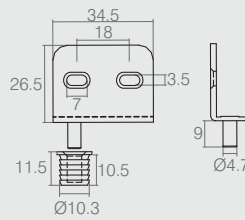

Kit Dobradiça para Vidro 6mm 07.05.060 Pino Lateral

- Material: Aço 1.9 - Bucha em Polímero
- Acabamentos: Cromo (400), Epóxi Preto Fosco (604) e Epóxi Alumínio (611)

Kit Dobradiça Pino Central

Tabela

Código	Descrição	A	B
07.05.065	para vidro 6mm	6	26.5
07.05.441	para MDF 15mm	17	22.7

- Material: Aço 1.9 - Bucha em Polímero
- Acabamentos: Cromo (400) e Epóxi Alumínio (611)

07.05.101 - direita
07.05.102 - esquerda

Kit Dobradiça para Porta de Madeira

07.05.103

- Material: Aço 1.9 - Bucha em polímero
- Acabamentos: Epóxi Preto (604) e Epóxi Cinza (611)

Kit Dobradiça Pino Central

07.05.519

- Material: Aço 1.9 - Bucha em Polímero
- Acabamento: Pintura Epóxi Cinza (611)

Kit Dobradiça para Vidro

07.05.122

- Material: Polímero
- Acabamentos: Alumínio (001), Preto (015) e Branco (005)
- Para vidros com espessura de 4mm