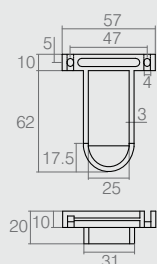

Suporte para Cabideiro com Fixador

04.02.016

- Material: Polímero
- Acabamentos: Branco (005), Alumínio (001) e Marrom (011)

Suporte para Cabideiro "U"

04.02.087

- Material: Aço 1.2
- Acabamento: Zinco Branco (411)

Suporte Cabideiro "U"

Tabela

Código	"U"
04.02.049	Aberto
04.02.074	Fechado

- Material: Polímero
- Acabamento: Alumínio (001)
- Pode ser fixado na lateral e no tampo superior

Suporte de Cabideiro "U" Central