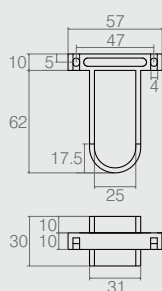

Suporte para Cabideiro com Fixador

04.02.016

- Material: Polímero
- Acabamentos: Branco (005), Alumínio (001) e Marrom (011)

Suporte para Cabideiro "U"

04.02.087

- Material: Aço 1.2
- Acabamento: Zinco Branco (411)

Suporte Cabideiro "U"

Tabela

Código	"U"
04.02.049	Aberto
04.02.074	Fechado

- Material: Polímero
- Acabamento: Alumínio (001)
- Pode ser fixado na lateral e no tampo superior

Suporte de Cabideiro "U" Central