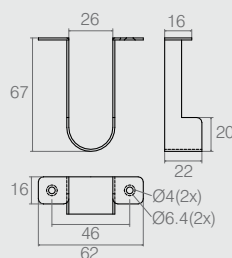

Suporte para Cabideiro com Fixador

04.02.016

- Material: Polímero
- Acabamentos: Branco (005), Alumínio (001) e Marrom (011)

Suporte para Cabideiro "U"

04.02.087

- Material: Aço 1.2
- Acabamento: Zinco Branco (411)

Suporte Cabideiro "U"

Tabela

Código	"U"
04.02.049	Aberto
04.02.074	Fechado

- Material: Polímero
- Acabamento: Alumínio (001)
- Pode ser fixado na lateral e no tampo superior

Suporte de Cabideiro "U" Central