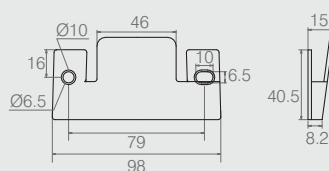

Engate para Sofá

08.03.210

- Material: Aço 1.9
- Acabamento: Zinco Branco (411)