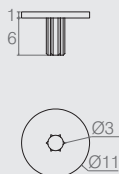

Tampa para Parafuso Mitofix **Tabela**

Código	ØA	ØB	C
10.04.009	14	12	5
10.04.008	11.5	10	4.6

- Material: Polímero
- Cores Padrão: Conforme tabela de cores
- Consultar embalagem padrão e lote mínimo nas últimas páginas do catálogo

Tampa para Parafuso Soberbo **10.05.024**

- Material: Polímero
- Cores Padrão: Conforme tabela de cores
- Consultar embalagem padrão e lote mínimo nas últimas páginas do catálogo

Tampa para Tambor Bigfix e Parafuso Allen **Tabela**

Código	A	ØB	ØC	Acabamento
10.04.004	8	3	17	fosco
10.04.005	5	3	17	fosco
10.04.022	3.1	4.2	17.7	polido
10.04.016	2.8	3.2	9.5	polido
10.04.025	2.8	3.2	9.5	fosco

- Descrição: sem ranhura
- Material: Polímero
- Cores Padrão: Conforme tabela de cores
- Consultar embalagem padrão e lote mínimo nas últimas páginas do catálogo

Tampa para Parafuso Soberbão **10.04.007**

- Material: Polímero
- Cor Padrão: Branco (005)
- Consultar embalagem padrão e lote mínimo nas últimas páginas do catálogo

Ponteira Fechada Ø16 **05.03.058**

- Material: Polímero
- Cores Padrão: Branco (005) e Preto (015)
- Consultar embalagem padrão e lote mínimo nas últimas páginas do catálogo