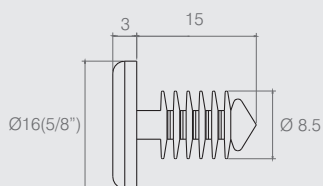

Tampa para Parafuso Mitofix **Tabela**

Código	ØA	ØB	C
10.04.009	14	12	5
10.04.008	11.5	10	4.6

- Material: Polímero
- Cores Padrão: Conforme tabela de cores
- Consultar embalagem padrão e lote mínimo nas últimas páginas do catálogo

Tampa para Parafuso Soberbo **10.05.024**

- Material: Polímero
- Cores Padrão: Conforme tabela de cores
- Consultar embalagem padrão e lote mínimo nas últimas páginas do catálogo

Tampa para Tambor Bigfix e Parafuso Allen **Tabela**

Código	A	ØB	ØC	Acabamento
10.04.004	8	3	17	fosco
10.04.005	5	3	17	fosco
10.04.022	3.1	4.2	17.7	polido
10.04.016	2.8	3.2	9.5	polido
10.04.025	2.8	3.2	9.5	fosco

- Descrição: sem ranhura
- Material: Polímero
- Cores Padrão: Conforme tabela de cores
- Consultar embalagem padrão e lote mínimo nas últimas páginas do catálogo

Tampa para Parafuso Soberbão **10.04.007**

- Material: Polímero
- Cor Padrão: Branco (005)
- Consultar embalagem padrão e lote mínimo nas últimas páginas do catálogo

Ponteira Fechada Ø16 **05.03.058**

- Material: Polímero
- Cores Padrão: Branco (005) e Preto (015)
- Consultar embalagem padrão e lote mínimo nas últimas páginas do catálogo