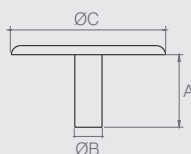

Tampa para Parafuso Mitofix **Tabela**

Código	ØA	ØB	C
10.04.009	14	12	5
10.04.008	11.5	10	4.6

- Material: Polímero
- Cores Padrão: Conforme tabela de cores
- Consultar embalagem padrão e lote mínimo nas últimas páginas do catálogo

Tampa para Parafuso Soberbo **10.05.024**

- Material: Polímero
- Cores Padrão: Conforme tabela de cores
- Consultar embalagem padrão e lote mínimo nas últimas páginas do catálogo

Tampa para Tambor Bigfix e Parafuso Allen **Tabela**

Código	A	ØB	ØC	Acabamento
10.04.004	8	3	17	fosco
10.04.005	5	3	17	fosco
10.04.022	3.1	4.2	17.7	polido
10.04.016	2.8	3.2	9.5	polido
10.04.025	2.8	3.2	9.5	fosco

- Descrição: sem ranhura
- Material: Polímero
- Cores Padrão: Conforme tabela de cores
- Consultar embalagem padrão e lote mínimo nas últimas páginas do catálogo

Tampa para Parafuso Soberbão **10.04.007**

- Material: Polímero
- Cor Padrão: Branco (005)
- Consultar embalagem padrão e lote mínimo nas últimas páginas do catálogo

Ponteira Fechada Ø16 **05.03.058**

- Material: Polímero
- Cores Padrão: Branco (005) e Preto (015)
- Consultar embalagem padrão e lote mínimo nas últimas páginas do catálogo