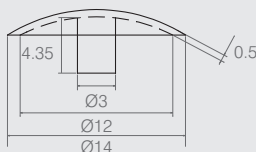

Tampa para Parafuso Mitofix **Tabela**

Código	ØA	ØB	C
10.04.009	14	12	5
10.04.008	11.5	10	4.6

- Material: Polímero
- Cores Padrão: Conforme tabela de cores
- Consultar embalagem padrão e lote mínimo nas últimas páginas do catálogo

Tampa para Parafuso Soberbo **10.05.024**

- Material: Polímero
- Cores Padrão: Conforme tabela de cores
- Consultar embalagem padrão e lote mínimo nas últimas páginas do catálogo

Tampa para Tambor Bigfix e Parafuso Allen **Tabela**

Código	A	ØB	ØC	Acabamento
10.04.004	8	3	17	fosco
10.04.005	5	3	17	fosco
10.04.022	3.1	4.2	17.7	polido
10.04.016	2.8	3.2	9.5	polido
10.04.025	2.8	3.2	9.5	fosco

- Descrição: sem ranhura
- Material: Polímero
- Cores Padrão: Conforme tabela de cores
- Consultar embalagem padrão e lote mínimo nas últimas páginas do catálogo