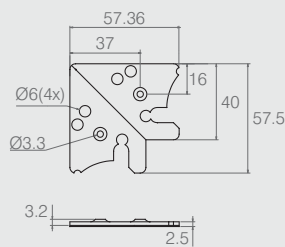

**Suporte Aéreo
Fixação Espelho**

04.02.097

- Material: Aço 1.5
- Acabamento: Zinco Branco (411)

Chapa 47x50mm

04.04.403

- Material: Aço 1.9
- Acabamento: Zinco Branco (411)

Esquadreta

Tabela

- Material: Aço 1.9
- Acabamento: Zinco Branco (411)
- Peça plana

Código	A	ØB	ØC
04.08.255	40	Rosca M4	6
04.08.359	40	3.7	-
04.08.195	35	3.7	6
04.08.474	40	3.7	-

Esquadreta

04.08.464

- Material: Aço 1.9
- Acabamento: Zinco Branco (411)

**Chapa de Fixação
101x101**

04.04.771

- Material: Aço 2.65
- Acabamento: Epóxi Preto Fosco (604)