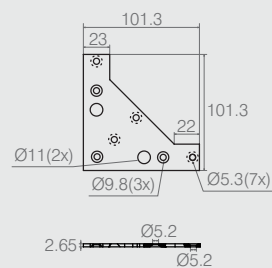

**Suporte Aéreo
Fixação Espelho**

04.02.097

- Material: Aço 1.5
- Acabamento: Zinco Branco (411)

Chapa 47x50mm

04.04.403

- Material: Aço 1.9
- Acabamento: Zinco Branco (411)

Esquadreta

Tabela

- Material: Aço 1.9
- Acabamento: Zinco Branco (411)
- Peça plana

Código	A	ØB	ØC
04.08.255	40	Rosca M4	6
04.08.359	40	3.7	-
04.08.195	35	3.7	6
04.08.474	40	3.7	-

Esquadreta

04.08.464

- Material: Aço 1.9
- Acabamento: Zinco Branco (411)

**Chapa de Fixação
101x101**

04.04.771

- Material: Aço 2.65
- Acabamento: Epóxi Preto Fosco (604)