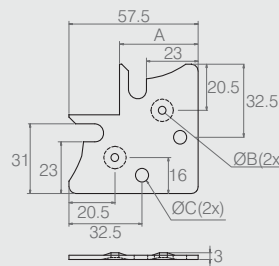

**Suporte Aéreo
Fixação Espelho**

04.02.097

- Material: Aço 1.5
- Acabamento: Zinco Branco (411)

Chapa 47x50mm

04.04.403

- Material: Aço 1.9
- Acabamento: Zinco Branco (411)

Esquadreta

Tabela

- Material: Aço 1.9
- Acabamento: Zinco Branco (411)
- Peça plana

Código	A	ØB	ØC
04.08.255	40	Rosca M4	6
04.08.359	40	3.7	-
04.08.195	35	3.7	6
04.08.474	40	3.7	-

Esquadreta

04.08.464

- Material: Aço 1.9
- Acabamento: Zinco Branco (411)

**Chapa de Fixação
101x101**

04.04.771

- Material: Aço 2.65
- Acabamento: Epóxi Preto Fosco (604)