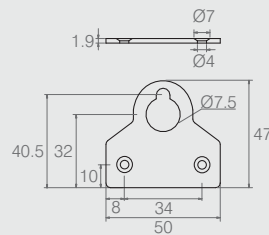

**Suporte Aéreo
Fixação Espelho**

04.02.097

- Material: Aço 1.5
- Acabamento: Zinco Branco (411)

Chapa 47x50mm

04.04.403

- Material: Aço 1.9
- Acabamento: Zinco Branco (411)

Esquadreta

Tabela

- Material: Aço 1.9
- Acabamento: Zinco Branco (411)
- Peça plana

Código	A	ØB	ØC
04.08.255	40	Rosca M4	6
04.08.359	40	3.7	-
04.08.195	35	3.7	6
04.08.474	40	3.7	-

Esquadreta

04.08.464

- Material: Aço 1.9
- Acabamento: Zinco Branco (411)

**Chapa de Fixação
101x101**

04.04.771

- Material: Aço 2.65
- Acabamento: Epóxi Preto Fosco (604)