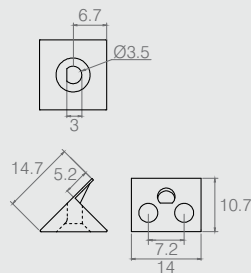

Cantoneira Suporte Triangular 14 Com Aba

04.08.071

- Material: Polímero
- Acabamento: conforme tabela de cores