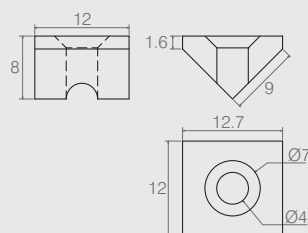

Cantoneira para Cama Box
Tabela

Código	lado	A	B	C
04.08.314	direito	202	170	70
04.08.315	esquerdo	202	170	70
04.08.124	direito	210	184	80
04.08.125	esquerdo	210	184	80

- Material: Aço
- Acabamento: Epóxi Branco (601)

Cantoneira de Gaveta
08.02.057

- Material: Polímero
- Acabamento: Branco (005)

Cantoneira Suporte Triangular 14 Com Aba
04.08.071

- Material: Polímero
- Acabamento: conforme tabela de cores

Cantoneira Suporte Triangular
04.08.018

- Material: Polímero
- Acabamento: conforme tabela de cores

Conector de Canto
08.02.100

- Material: Polímero
- Acabamento: Branco (005)