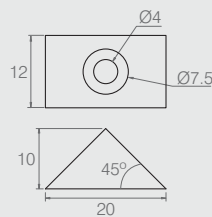

Cantoneira Suporte Triangular

04.08.018

- Material: Polímero
- Acabamento: conforme tabela de cores