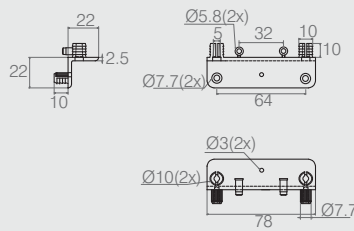

Cantoneira para Cama Box
Tabela

Código	lado	A	B	C
04.08.314	direito	202	170	70
04.08.315	esquerdo	202	170	70
04.08.124	direito	210	184	80
04.08.125	esquerdo	210	184	80

- Material: Aço
- Acabamento: Epóxi Branco (601)

Cantoneira de Gaveta
08.02.057

- Material: Polímero
- Acabamento: Branco (005)

Cantoneira Suporte Triangular 14 Com Aba
04.08.071

- Material: Polímero
- Acabamento: conforme tabela de cores

Cantoneira Suporte Triangular
04.08.018

- Material: Polímero
- Acabamento: conforme tabela de cores

Conector de Canto
08.02.100

- Material: Polímero
- Acabamento: Branco (005)