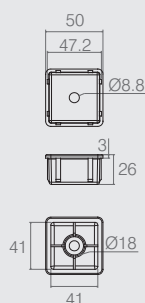

Ponteira

05.03.069

- Material: Polímero
- Cor Padrão: Preto (015)
- Consultar embalagem padrão e lote mínimo nas últimas páginas do catálogo

Ponteira 50x50mm

Tabela

Código	A	B	C	Descrição	Acabamento
05.03.006	7	41	11.5	Abaulada	Fosco
05.03.168	12	42.8	13.5	Reta	Polido
05.03.169	12	42.8	17	Reta	Fosco

- Material: Polímero
- Cores Padrão: Preto (015), Branco (005), Alumínio (001) e Cromado (400)
- Consultar embalagem padrão e lote mínimo nas últimas páginas do catálogo

Bucha para Tubo

05.04.014

- Material: Polímero
- Cor Padrão: Cinza (738)
- Para tubo 50x50 com parede 1.5mm
- Consultar embalagem padrão e lote mínimo nas últimas páginas do catálogo

Ponteira União

05.04.013

- Material: Polímero
- Cor Padrão: Preto (015)
- Consultar embalagem padrão e lote mínimo nas últimas páginas do catálogo

Ponteira com Ventosa

Tabela

Código	ØA	Ventosa
05.03.126	11.9	Peguenta
05.03.173	24	Grande