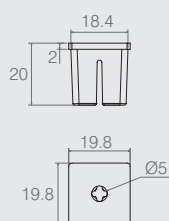

Ponteira

05.03.069

- Material: Polímero
- Cor Padrão: Preto (015)
- Consultar embalagem padrão e lote mínimo nas últimas páginas do catálogo

Ponteira 50x50mm

Tabela

Código	A	B	C	Descrição	Acabamento
05.03.006	7	41	11.5	Abaulada	Fosco
05.03.168	12	42.8	13.5	Reta	Polido
05.03.169	12	42.8	17	Reta	Fosco

- Material: Polímero
- Cores Padrão: Preto (015), Branco (005), Alumínio (001) e Cromado (400)
- Consultar embalagem padrão e lote mínimo nas últimas páginas do catálogo

Bucha para Tubo

05.04.014

- Material: Polímero
- Cor Padrão: Cinza (738)
- Para tubo 50x50 com parede 1.5mm
- Consultar embalagem padrão e lote mínimo nas últimas páginas do catálogo

Ponteira União

05.04.013

- Material: Polímero
- Cor Padrão: Preto (015)
- Consultar embalagem padrão e lote mínimo nas últimas páginas do catálogo

Ponteira com Ventosa

Tabela

Código	ØA	Ventosa
05.03.126	11.9	Peguenta
05.03.173	24	Grande

- Material: Polímero
- Cor Padrão: Preto (015)
- Consultar embalagem padrão e lote mínimo nas últimas páginas do catálogo