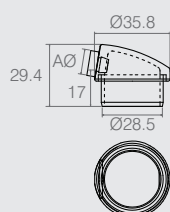

Ponteira

05.03.069

- Material: Polímero
- Cor Padrão: Preto (015)
- Consultar embalagem padrão e lote mínimo nas últimas páginas do catálogo

Ponteira 50x50mm

Tabela

Código	A	B	C	Descrição	Acabamento
05.03.006	7	41	11.5	Abaulada	Fosco
05.03.168	12	42.8	13.5	Reta	Polido
05.03.169	12	42.8	17	Reta	Fosco

- Material: Polímero
- Cores Padrão: Preto (015), Branco (005), Alumínio (001) e Cromado (400)
- Consultar embalagem padrão e lote mínimo nas últimas páginas do catálogo

Bucha para Tubo

05.04.014

- Material: Polímero
- Cor Padrão: Cinza (738)
- Para tubo 50x50 com parede 1.5mm
- Consultar embalagem padrão e lote mínimo nas últimas páginas do catálogo

Ponteira União

05.04.013

- Material: Polímero
- Cor Padrão: Preto (015)
- Consultar embalagem padrão e lote mínimo nas últimas páginas do catálogo

Ponteira com Ventosa

Tabela

Código	ØA	Ventosa
05.03.126	11.9	Peguenta
05.03.173	24	Grande