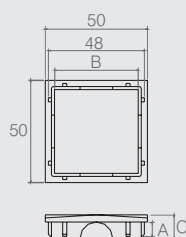

Ponteira

05.03.069

- Material: Polímero
- Cor Padrão: Preto (015)
- Consultar embalagem padrão e lote mínimo nas últimas páginas do catálogo

Ponteira 50x50mm

Tabela

Código	A	B	C	Descrição	Acabamento
05.03.006	7	41	11.5	Abaulada	Fosco
05.03.168	12	42.8	13.5	Reta	Polido
05.03.169	12	42.8	17	Reta	Fosco

- Material: Polímero
- Cores Padrão: Preto (015), Branco (005), Alumínio (001) e Cromado (400)
- Consultar embalagem padrão e lote mínimo nas últimas páginas do catálogo

Bucha para Tubo

05.04.014

- Material: Polímero
- Cor Padrão: Cinza (738)
- Para tubo 50x50 com parede 1.5mm
- Consultar embalagem padrão e lote mínimo nas últimas páginas do catálogo