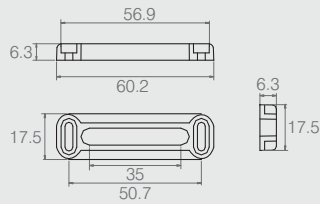

Fecho Magnético

07.04.018

Chapa Metálica para Fecho

08.03.033

- Materiais: Aço/Polímero
- Acabamentos do Fecho: Alumínio (001), Branco (005), Preto (015) e Marrom (011)
- Acabamento da Chapa: Zinco Branco (411)

Chave Borboleta

07.03.013

- Material: Zamac
- Acabamento: Tinta Prata PU (506)

Batente de Fechadura

07.04.052

- Material: Polímero
- Acabamento: Alumínio (001)

Distanciador para Caneco de Dobradiça 26mm

Tabela

| Código | A | B | C | Modelo de Dobradiça |
|-----------|----|----|------|---------------------|
| 07.05.284 | 43 | 32 | 29.8 | Bigfer |
| 07.05.523 | 43 | 32 | 31.3 | Hettich |

- Material: Polímero
- Acabamentos: Branco (005) e Preto (015)

Distanciador Calço para Dobradiça

06.01.056

- Material: Polímero
- Acabamento: Branco (005)