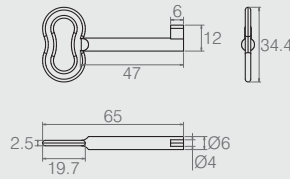

Fecho Magnético

07.04.018

Chapa Metálica para Fecho

08.03.033

- Materiais: Aço/Polímero
- Acabamentos do Fecho: Alumínio (001), Branco (005), Preto (015) e Marrom (011)
- Acabamento da Chapa: Zinco Branco (411)

Chave Borboleta

07.03.013

- Material: Zamac
- Acabamento: Tinta Prata PU (506)

Batente de Fechadura

07.04.052

- Material: Polímero
- Acabamento: Alumínio (001)

Distanciador para Caneco de Dobradiça 26mm

Tabela

| Código | A | B | C | Modelo de Dobradiça |
|-----------|----|----|------|---------------------|
| 07.05.284 | 43 | 32 | 29.8 | Bigfer |
| 07.05.523 | 43 | 32 | 31.3 | Hettich |

- Material: Polímero
- Acabamentos: Branco (005) e Preto (015)

Distanciador Calço para Dobradiça

06.01.056

- Material: Polímero
- Acabamento: Branco (005)