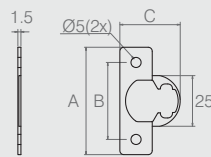

Chave Borboleta

07.03.013

- Material: Zamac
- Acabamento: Tinta Prata PU (506)

Batente de Fechadura

07.04.052

- Material: Polímero
- Acabamento: Alumínio (001)

Distanciador para Caneco de Dobradiça 26mm

Tabela