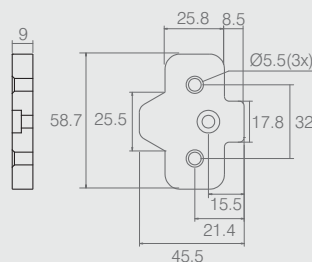

Chave Borboleta

07.03.013

- Material: Zamac
- Acabamento: Tinta Prata PU (506)

Batente de Fechadura

07.04.052

- Material: Polímero
- Acabamento: Alumínio (001)

Distanciador para Caneco de Dobradiça 26mm

Tabela

| Código | A | B | C | Modelo de Dobradiça |
|-----------|----|----|------|---------------------|
| 07.05.284 | 43 | 32 | 29.8 | Bigfer |
| 07.05.523 | 43 | 32 | 31.3 | Hettich |

- Material: Polímero
- Acabamentos: Branco (005) e Preto (015)