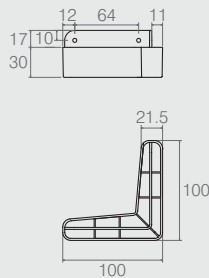

Sapata de Canto 02.02.290

- Material: Polímero
- Acabamentos: Preto (015) e Cinza (733)