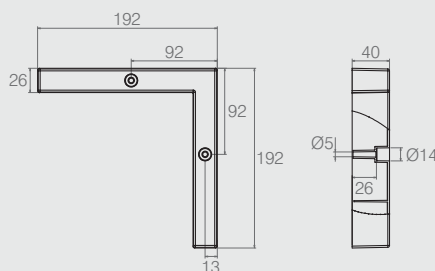

Sapata 02.02.301

- Material: Polímero
- Acabamento: Preto (015)