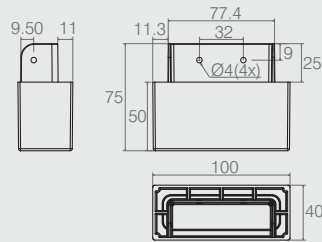

Sapata Regulável para MDF 15 02.03.157

- Materiais: Aço e Polímero
- Acabamentos: Preto (015) e Branco (005)

Sapata 50x150mm 02.02.284

- Material: Polímero
- Acabamentos: Branco (005) e Preto (015)

Sapata Retangular 50x40x100 02.02.288