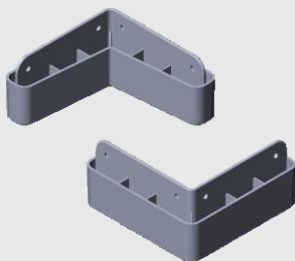

Sapata Regulável para MDF 15 02.03.157

- Materiais: Aço e Polímero
- Acabamentos: Preto (015) e Branco (005)

Sapata 50x150mm 02.02.284

- Material: Polímero
- Acabamentos: Branco (005) e Preto (015)

Sapata Retangular 50x40x100 02.02.288

- Material: Polímero
- Acabamentos: Branco (005), Cinza Véu (125) e Teka (183)

Sapata de Canto 02.02.290

- Material: Polímero
- Acabamentos: Preto (015) e Cinza (733)

Sapata 02.02.301

- Material: Polímero
- Acabamento: Preto (015)