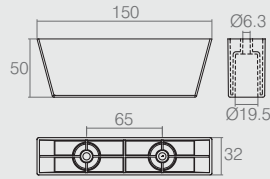

Sapata Regulável para MDF 15 02.03.157

- Materiais: Aço e Polímero
- Acabamentos: Preto (015) e Branco (005)

Sapata 50x150mm 02.02.284

- Material: Polímero
- Acabamentos: Branco (005) e Preto (015)

Sapata Retangular 50x40x100 02.02.288