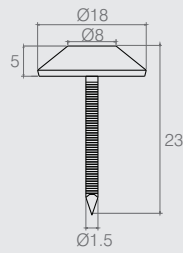

**Tachão Redondo**

**08.05.008**

- Material: Aço
- Cor Padrão: Epóxi Preto (604)
- Consultar embalagem padrão e lote mínimo nas últimas páginas do catálogo

**Tachão Redondo**

**08.05.101**

- Material: Aço
- Cor Padrão: Epóxi Preto Fosco (604)
- Consultar embalagem padrão e lote mínimo nas últimas páginas do catálogo

**Tachão Quadrado 16x16**

**08.05.012**

- Material: Aço
- Cor Padrão: Epóxi Preto (604)
- Consultar embalagem padrão e lote mínimo nas últimas páginas do catálogo