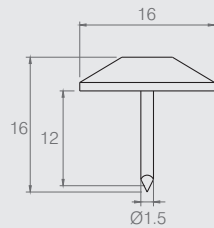

**Tachão Redondo**

**08.05.008**

- Material: Aço
- Cor Padrão: Epóxi Preto (604)
- Consultar embalagem padrão e lote mínimo nas últimas páginas do catálogo

**Tachão Redondo**

**08.05.101**

- Material: Aço
- Cor Padrão: Epóxi Preto Fosco (604)
- Consultar embalagem padrão e lote mínimo nas últimas páginas do catálogo

**Tachão Quadrado 16x16**

**08.05.012**

- Material: Aço
- Cor Padrão: Epóxi Preto (604)
- Consultar embalagem padrão e lote mínimo nas últimas páginas do catálogo