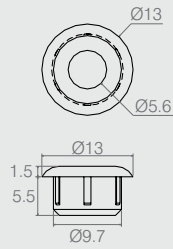

Bucha Rosca 1/4"

08.03.276

- Material: Polímero
- Acabamento: Preto (015)

Bucha

06.02.029

- Material: Polímero
- Acabamentos: Branco (005), Preto (015) e Marrom (011)

Bucha Telheira de Vedação

06.02.008

- Material: Polímero
- Acabamento: PVC Preto (138)

Bucha Vedação

06.02.009

- Material: Polímero
- Acabamentos: PVC Preto (138) ou PP Branco (005)