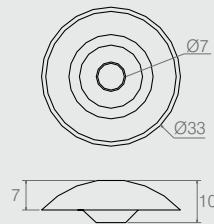

Bucha Rosca 1/4"

08.03.276

- Material: Polímero
- Acabamento: Preto (015)

Bucha

06.02.029

- Material: Polímero
- Acabamentos: Branco (005), Preto (015) e Marrom (011)

Bucha Telheira de Vedação

06.02.008

- Material: Polímero
- Acabamento: PVC Preto (138)

Bucha Vedação

06.02.009

- Material: Polímero
- Acabamentos: PVC Preto (138) ou PP Branco (005)