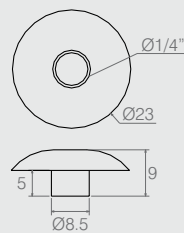

Bucha Rosca 1/4"

08.03.276

- Material: Polímero
- Acabamento: Preto (015)

Bucha

06.02.029

- Material: Polímero
- Acabamentos: Branco (005), Preto (015) e Marrom (011)

Bucha Telheira de Vedação

06.02.008

- Material: Polímero
- Acabamento: PVC Preto (138)

Bucha Vedação

06.02.009

- Material: Polímero
- Acabamentos: PVC Preto (138) ou PP Branco (005)