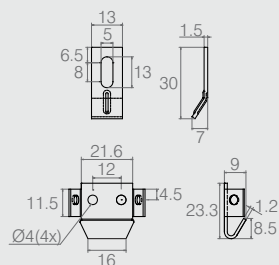

Suporte 20x28.5

04.10.122

- Material: Aço 1.5
- Acabamento: Zinco Branco (411)

Suporte

04.10.123

- Material: Aço 1.2
- Acabamento: Zinco Branco (411)

Suporte 23x35
Suporte 29x13

04.04.587
04.04.588

- Diâmetro do furo para instalação - Ø40
- Material: 04.04.587 - Aço 0.9 | 04.04.588 - Aço 1.5
- Acabamento: Zinco Branco (411)

Suporte de Painel

04.04.782

- Furo na madeira Ø35
- Material: Aço
- Acabamento: Zinco Branco (411)

Suporte para TV

04.02.176

- Material: Aço
- Acabamento: Epóxi Preto Fosco (604)