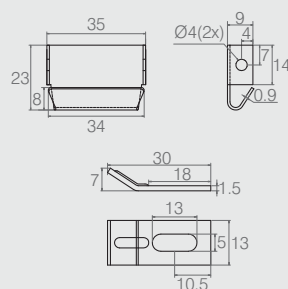

Suporte 20x28.5

04.10.122

- Material: Aço 1.5
- Acabamento: Zinco Branco (411)

Suporte

04.10.123

- Material: Aço 1.2
- Acabamento: Zinco Branco (411)

Suporte 23x35
Suporte 29x13

04.04.587
04.04.588

- Diâmetro do furo para instalação - Ø40
- Material: 04.04.587 - Aço 0.9 | 04.04.588 - Aço 1.5
- Acabamento: Zinco Branco (411)

Suporte de Painel

04.04.782

- Furo na madeira Ø35
- Material: Aço
- Acabamento: Zinco Branco (411)