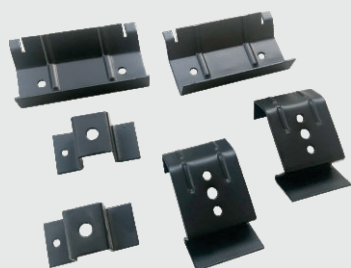

Suporte 20x28.5

04.10.122

- Material: Aço 1.5
- Acabamento: Zinco Branco (411)

Suporte

04.10.123

- Material: Aço 1.2
- Acabamento: Zinco Branco (411)

Suporte 23x35
Suporte 29x13

04.04.587
04.04.588

- Diâmetro do furo para instalação - Ø40
- Material: 04.04.587 - Aço 0.9 | 04.04.588 - Aço 1.5
- Acabamento: Zinco Branco (411)

Suporte de Painel

04.04.782

- Furo na madeira Ø35
- Material: Aço
- Acabamento: Zinco Branco (411)

Suporte para TV

04.02.176

- Material: Aço
- Acabamento: Epóxi Preto Fosco (604)