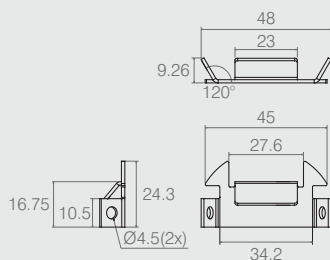

Suporte 20x28.5

04.10.122

- Material: Aço 1.5
- Acabamento: Zinco Branco (411)

Suporte

04.10.123

- Material: Aço 1.2
- Acabamento: Zinco Branco (411)

Suporte 23x35
Suporte 29x13

04.04.587
04.04.588

- Diâmetro do furo para instalação - Ø40
- Material: 04.04.587 - Aço 0.9 | 04.04.588 - Aço 1.5
- Acabamento: Zinco Branco (411)

Suporte de Painel

04.04.782

- Furo na madeira Ø35
- Material: Aço
- Acabamento: Zinco Branco (411)