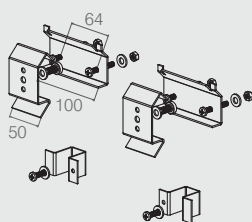

Suporte 20x28.5

04.10.122

- Material: Aço 1.5
- Acabamento: Zinco Branco (411)

Suporte

04.10.123

- Material: Aço 1.2
- Acabamento: Zinco Branco (411)

Suporte 23x35
Suporte 29x13

04.04.587
04.04.588

- Diâmetro do furo para instalação - Ø40
- Material: 04.04.587 - Aço 0.9 | 04.04.588 - Aço 1.5
- Acabamento: Zinco Branco (411)

Suporte de Painel

04.04.782

- Furo na madeira Ø35
- Material: Aço
- Acabamento: Zinco Branco (411)