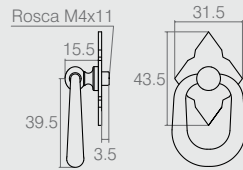

Puxador Pêndulo

03.02.033

- Material: Zamac
- Acabamento: Ouro Oxidado (442)

Puxador Alça com Espelho

03.05.045

- Material Alça: Zamac
- Material Suporte/Espelho: Aço

Puxador Alça Santa Fé

Tabela

- Material Pino: Aço
- Material Alça: Zamac
- Acabamentos: Epóxi Preto (604) e Ouro Velho (432)

Código	Rosca A
03.06.029	3/16"x5
03.06.045	M4x5

Puxador Santa Fé

Tabela

- Material Alça: Zamac
- Material Espelho/Pino: Aço
- Acabamento: Epóxi Preto (604)

Código	ØA	B	C
03.05.025	44	7.25	3/16"x9
03.05.008	36.5	8.75	3/16"x10

Puxador Losango

Tabela

- Materiais: Zamac/Aço
- Acabamentos: Epóxi Preto Fosco (604) e Ouro velho (432)

Código	A
03.05.027	sem furos
03.05.049	com furos 50 (Ø3)