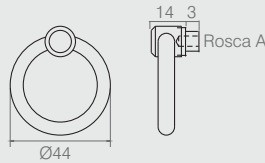

Puxador Pêndulo

03.02.033

- Material: Zamac
- Acabamento: Ouro Oxidado (442)

Puxador Alça com Espelho

03.05.045

- Material Alça: Zamac
- Material Suporte/Espelho: Aço

Puxador Alça Santa Fé

Tabela

- Material Pino: Aço
- Material Alça: Zamac
- Acabamentos: Epóxi Preto (604) e Ouro Velho (432)

Código	Rosca A
03.06.029	3/16"x5
03.06.045	M4x5

Puxador Santa Fé

Tabela

- Material Alça: Zamac
- Material Espelho/Pino: Aço
- Acabamento: Epóxi Preto (604)

Código	ØA	B	C
03.05.025	44	7.25	3/16"x9
03.05.008	36.5	8.75	3/16"x10

Puxador Losango

Tabela

- Materiais: Zamac/Aço
- Acabamentos: Epóxi Preto Fosco (604) e Ouro velho (432)

Código	A
03.05.027	sem furos
03.05.049	com furos 50 (Ø3)