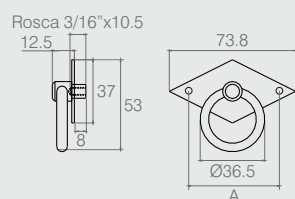

- Material Pino: Aço
- Material Alça: Zamac
- Acabamentos: Epóxi Preto (604) e Ouro Velho (432)

Código	Rosca A
03.06.029	3/16"x5
03.06.045	M4x5

Puxador Santa Fé

Tabela

- Material Alça: Zamac
- Material Espelho/Pino: Aço
- Acabamento: Epóxi Preto (604)

Código	ØA	B	C
03.05.025	44	7.25	3/16"x9
03.05.008	36.5	8.75	3/16"x10

Puxador Losango

Tabela

- Materiais: Zamac/Aço
- Acabamentos: Epóxi Preto Fosco (604) e Ouro velho (432)

Código	A
03.05.027	sem furos
03.05.049	com furos 50 (Ø3)