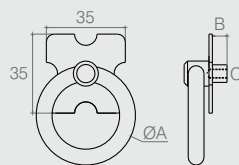

Puxador Pêndulo

03.02.033

- Material: Zamac
- Acabamento: Ouro Oxidado (442)

Puxador Alça com Espelho

03.05.045

- Material Alça: Zamac
- Material Suporte/Espelho: Aço

Puxador Alça Santa Fé

Tabela

- Material Pino: Aço
- Material Alça: Zamac
- Acabamentos: Epóxi Preto (604) e Ouro Velho (432)

Código	Rosca A
03.06.029	3/16"x5
03.06.045	M4x5

Puxador Santa Fé

Tabela

- Material Alça: Zamac
- Material Espelho/Pino: Aço
- Acabamento: Epóxi Preto (604)

Código	ØA	B	C
03.05.025	44	7.25	3/16"x9
03.05.008	36.5	8.75	3/16"x10

Puxador Losango

Tabela

- Materiais: Zamac/Aço
- Acabamentos: Epóxi Preto Fosco (604) e Ouro velho (432)

Código	A
03.05.027	sem furos
03.05.049	com furos 50 (Ø3)