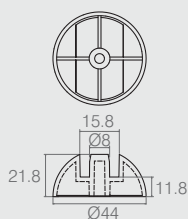

Sapata de Canto

02.02.019

- Material: Polímero
- Acabamentos: Alumínio (001), Branco (005) e Preto (015)

Sapata com Pino Ø8

02.02.028

- Material: Polímero
- Acabamento: Branco (005)

Sapata para Tubo

02.02.166

- Material: Polímero
- Acabamento: Preto (015)
- Utilizado em tubo 7/8"

Sapata

Tabela

- Material: Polímero
- Acabamentos: Alumínio (001), Branco (005) e Preto (015)

Código	Descrição	A	B	C	ØD	E
02.02.044	37x16	37	16	12.5	3 esc. 7	5.5
02.02.042	25x30	30	25	10	2 - 5	3.5
02.02.021	27x15	27	15	10	2 esc. 5	3.5
02.02.018	20x15	19	20	8	2 esc. 3	3
02.02.058	15x15	19	15	8	2 esc. 6	3
02.02.013	15x15	19	15	8	2 esc. 5.5	3
02.02.196	12x37	37	12	12.5	4 esc. 8	5
02.02.099	12x12	15.5	12	10	2 - 6	3.5