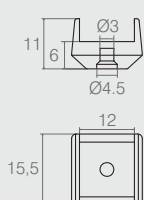

- Material: Polímero
- Acabamento: Preto (015)
- Utilizado em tubo 7/8"

Sapata

Tabela

- Material: Polímero
- Acabamentos: Alumínio (001), Branco (005) e Preto (015)

Código	Descrição	A	B	C	ØD	E
02.02.044	37x16	37	16	12.5	3 esc. 7	5.5
02.02.042	25x30	30	25	10	2 - 5	3.5
02.02.021	27x15	27	15	10	2 esc. 5	3.5
02.02.018	20x15	19	20	8	2 esc. 3	3
02.02.058	15x15	19	15	8	2 esc. 6	3
02.02.013	15x15	19	15	8	2 esc. 5.5	3
02.02.196	12x37	37	12	12.5	4 esc. 8	5
02.02.099	12x12	15.5	12	10	2 - 6	3.5