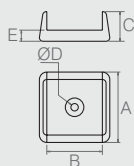

Sapata de Canto

02.02.019

- Material: Polímero
- Acabamentos: Alumínio (001), Branco (005) e Preto (015)

Sapata com Pino Ø8

02.02.028

- Material: Polímero
- Acabamento: Branco (005)

Sapata para Tubo

02.02.166

- Material: Polímero
- Acabamento: Preto (015)
- Utilizado em tubo 7/8"

Sapata

Tabela

- Material: Polímero
- Acabamentos: Alumínio (001), Branco (005) e Preto (015)

Código	Descrição	A	B	C	ØD	E
02.02.044	37x16	37	16	12.5	3 esc. 7	5.5
02.02.042	25x30	30	25	10	2 - 5	3.5
02.02.021	27x15	27	15	10	2 esc. 5	3.5
02.02.018	20x15	19	20	8	2 esc. 3	3
02.02.058	15x15	19	15	8	2 esc. 6	3
02.02.013	15x15	19	15	8	2 esc. 5.5	3
02.02.196	12x37	37	12	12.5	4 esc. 8	5
02.02.099	12x12	15.5	12	10	2 - 6	3.5