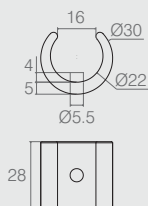

Sapata de Canto

02.02.019

- Material: Polímero
- Acabamentos: Alumínio (001), Branco (005) e Preto (015)

Sapata com Pino Ø8

02.02.028

- Material: Polímero
- Acabamento: Branco (005)

Sapata para Tubo

02.02.166

- Material: Polímero
- Acabamento: Preto (015)
- Utilizado em tubo 7/8"

Sapata

Tabela

- Material: Polímero
- Acabamentos: Alumínio (001), Branco (005) e Preto (015)

Código	Descrição	A	B	C	ØD	E
02.02.044	37x16	37	16	12.5	3 esc. 7	5.5
02.02.042	25x30	30	25	10	2 - 5	3.5
02.02.021	27x15	27	15	10	2 esc. 5	3.5
02.02.018	20x15	19	20	8	2 esc. 3	3
02.02.058	15x15	19	15	8	2 esc. 6	3
02.02.013	15x15	19	15	8	2 esc. 5.5	3
02.02.196	12x37	37	12	12.5	4 esc. 8	5
02.02.099	12x12	15.5	12	10	2 - 6	3.5