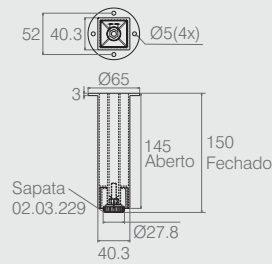

Sapata Fixa Italiana

02.02.100

- Materiais: Alumínio/Polímero
- Acabamento: Natural Verniz (901)

Pé Triangular Retrô 120mm

02.02.305

- Material: Polímero
- Acabamento: Tinta Alumínio (505)

Sapata Regulável

02.03.160

- Materiais: Polímero/Aço
- Acabamentos: Branco (005), Alumínio FL (064) e Cromo (400)

Sapata Regulável

02.03.397

- Material: Polímero
- Acabamentos: Bege Fosco (734) e Avelã (176)

Sapata Regulável

02.03.407