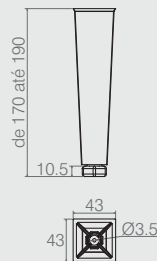

Sapata Regulável

02.03.397

- Material: Polímero
- Acabamentos: Bege Fosco (734) e Avelã (176)