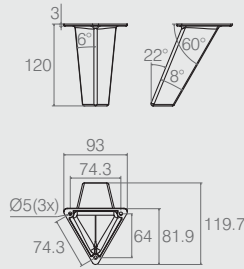

Sapata Fixa Italiana

02.02.100

- Materiais: Alumínio/Polímero
- Acabamento: Natural Verniz (901)

Pé Triangular Retrô 120mm

02.02.305

- Material: Polímero
- Acabamento: Tinta Alumínio (505)

Sapata Regulável

02.03.160