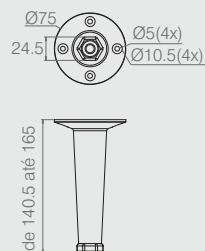

Sapata Regulável

02.03.407

- Material: Polímero
- Acabamentos: Branco (005) e Alumínio (001)