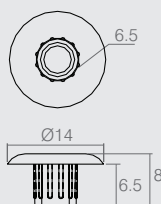

Passa Fio
Tabela

Código	ØA	ØB	C
10.03.039	46	56	25
10.03.009	35.2	41	17

- Material: Polímero
- Cores Padrão: Branco (005) e Cinza (009)
- Consultar embalagem padrão e lote mínimo nas últimas páginas do catálogo

Tampa Vazada para Ventilação 10.01.002

- Material: Polímero
- Cores Padrão: Conforme tabela de cores
- Consultar embalagem padrão e lote mínimo nas últimas páginas do catálogo

Ponteira Protetora
05.01.010

- Material: PVC
- Cores Padrão: PVC Branco Especial (163)
- Consultar embalagem padrão e lote mínimo nas últimas páginas do catálogo

Tapa-Furo para Metal
Tabela

Código	ØA	ØB	C
10.02.051	12	10.4	2.4
10.02.053	9	6	2

- Material: Polímero
- Cor Padrão: Branco (005)
- Consultar embalagem padrão e lote mínimo nas últimas páginas do catálogo

Tampa para Tambor Bigfix
10.02.039

- Material: Polímero
- Cores Padrão: Branco (005) e Marrom (133)
- Indicado para uso em conjunto com o tambor 09.11.009
- Consultar embalagem padrão e lote mínimo nas últimas páginas do catálogo