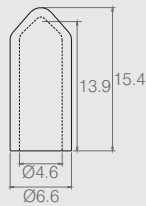

Ponteira Protetora

05.01.010

- Material: PVC
- Cores Padrão: PVC Branco Especial (163)
- Consultar embalagem padrão e lote mínimo nas últimas páginas do catálogo