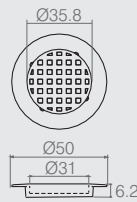

Passa Fio
Tabela

Código	ØA	ØB	C
10.03.039	46	56	25
10.03.009	35.2	41	17

- Material: Polímero
- Cores Padrão: Branco (005) e Cinza (009)
- Consultar embalagem padrão e lote mínimo nas últimas páginas do catálogo

Tampa Vazada para Ventilação 10.01.002

- Material: Polímero
- Cores Padrão: Conforme tabela de cores
- Consultar embalagem padrão e lote mínimo nas últimas páginas do catálogo

Ponteira Protetora
05.01.010

- Material: PVC
- Cores Padrão: PVC Branco Especial (163)
- Consultar embalagem padrão e lote mínimo nas últimas páginas do catálogo

Tapa-Furo para Metal
Tabela

Código	ØA	ØB	C
10.02.051	12	10.4	2.4
10.02.053	9	6	2