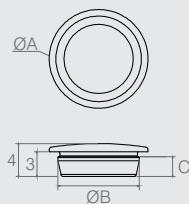

Passa Fio
Tabela

Código	ØA	ØB	C
10.03.039	46	56	25
10.03.009	35.2	41	17

- Material: Polímero
- Cores Padrão: Branco (005) e Cinza (009)
- Consultar embalagem padrão e lote mínimo nas últimas páginas do catálogo

Tampa Vazada para Ventilação 10.01.002

- Material: Polímero
- Cores Padrão: Conforme tabela de cores
- Consultar embalagem padrão e lote mínimo nas últimas páginas do catálogo

Ponteira Protetora
05.01.010

- Material: PVC
- Cores Padrão: PVC Branco Especial (163)
- Consultar embalagem padrão e lote mínimo nas últimas páginas do catálogo

Tapa-Furo para Metal
Tabela

Código	ØA	ØB	C
10.02.051	12	10.4	2.4
10.02.053	9	6	2

- Material: Polímero
- Cor Padrão: Branco (005)
- Consultar embalagem padrão e lote mínimo nas últimas páginas do catálogo

Tampa para Tambor Bigfix
10.02.039

- Material: Polímero
- Cores Padrão: Branco (005) e Marrom (133)
- Indicado para uso em conjunto com o tambor 09.11.009
- Consultar embalagem padrão e lote mínimo nas últimas páginas do catálogo