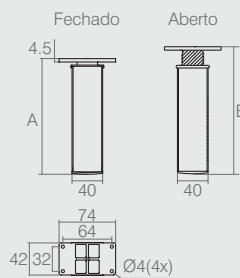

Aplicação

Sapata Regulável 40x40

Tabela

Código	A	B
02.03.344	100	120
02.03.345	130	150
02.03.341	150	170
02.03.378	200	220
02.03.403	60	80

- Materiais: Alumínio/Polímero
- Acabamentos: Anodizado Prata (461), Anodizado Champagne (462), Anodizado Preto (463) e Anodizado Bronze (510)

Sapata 40x40 Regulável

Tabela

Código	Fechada	Aberta
02.03.354	100	108
02.03.353	130	138
02.03.350	150	158
02.03.410	200	208

- Materiais: Polímero/Alumínio
- Acabamentos: Anodizado Prata (461), Anodizado Champagne (462), Anodizado Preto (463) e Anodizado Bronze (510)
- O fixador, o encaixe e a sapata regulável, são produzidos no padrão de cor Preto (015). Caso necessite de outra cor, consulte o setor de vendas.