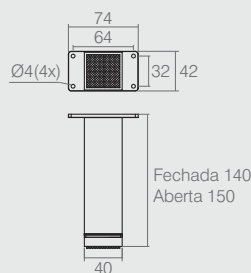

Aplicação

Sapata Regulável 40x40

Tabela

Código	A	B
02.03.344	100	120
02.03.345	130	150
02.03.341	150	170
02.03.378	200	220
02.03.403	60	80

- Materiais: Alumínio/Polímero
- Acabamentos: Anodizado Prata (461), Anodizado Champagne (462), Anodizado Preto (463) e Anodizado Bronze (510)

Sapata 40x40 Regulável

Tabela

Código	Fechada	Aberta
02.03.354	100	108
02.03.353	130	138
02.03.350	150	158
02.03.410	200	208

- Materiais: Polímero/Alumínio
- Acabamentos: Anodizado Prata (461), Anodizado Champagne (462), Anodizado Preto (463) e Anodizado Bronze (510)
- O fixador, o encaixe e a sapata regulável, são produzidos no padrão de cor Preto (015). Caso necessite de outra cor, consulte o setor de vendas.

Sapata Regulável

02.03.380

- Materiais: Alumínio/Polímero/Zamac
- Acabamentos: Polido (201) e Anodizado (461)