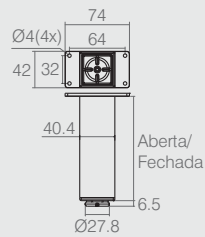

Aplicação

Sapata Regulável 40x40

Tabela

Código	A	B
02.03.344	100	120
02.03.345	130	150
02.03.341	150	170
02.03.378	200	220
02.03.403	60	80

- Materiais: Alumínio/Polímero
- Acabamentos: Anodizado Prata (461), Anodizado Champagne (462), Anodizado Preto (463) e Anodizado Bronze (510)

Sapata 40x40 Regulável

Tabela

Código	Fechada	Aberta
02.03.354	100	108
02.03.353	130	138
02.03.350	150	158
02.03.410	200	208

- Materiais: Polímero/Alumínio
- Acabamentos: Anodizado Prata (461), Anodizado Champagne (462), Anodizado Preto (463) e Anodizado Bronze (510)
- O fixador, o encaixe e a sapata regulável, são produzidos no padrão de cor Preto (015). Caso necessite de outra cor, consulte o setor de vendas.