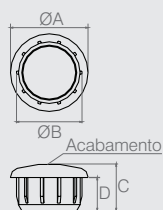

Aplicação Ponteira Fechada

Ponteira Fechada

Código	Descrição	ØA	ØB	C	D	Acabamento
05.03.003	3"	81	74	17	10	fosco
05.03.054	1".7/8"	47.8	46.2	13	9.5	fosco
05.03.064	1".1/2"	38	36.5	14	11	fosco
05.03.071	3/4"	19	17	13	9	fosco

- Material: Polímero
- Cores Padrão: Preto (015), Branco (005) e Cromo (400)
- Consultar embalagem padrão e lote mínimo nas últimas páginas do catálogo

Tabela

Código	Descrição	ØA	ØB	C	D	Acabamento
05.03.188	2.1/2"	64	61.8	9.5	12.5	polido
05.03.117	2"	51.8	49.1	13	10	polido
05.03.193	1.7/8"	47.8	46.2	13	9.5	polido
05.03.178	1.1/2"	38	36.5	14	11	polido
05.03.039	1.1/4"	32	30.2	16	8.5	polido
05.03.142	1.1/8"	29	27	17.7	10.7	polido
05.03.051	1"	25.4	23.7	15.5	11	polido
05.03.073	1"	25.8	21.8	15.5	11	polido
05.03.056	7/8"	22.3	20.5	13	9	polido
05.03.057	5/8"	16	14.3	10	7.7	polido

Ponteira Tipo Caneco

Tabela

Código	Descrição	ØA	ØB	C	D
05.03.120	1"	28.4	25.4	19.5	18
05.03.105	7/8"	24.2	22.2	18	15.5
05.03.086	3/4"	21.5	19	17	15
05.03.167	5/8"	18.3	15.8	15.2	13
05.03.109	1.1/4"	34	31.4	21.5	20.5

- Material: Polímero
- Cores Padrão: Preto (015) e Branco (005)
- Consultar embalagem padrão e lote mínimo nas últimas páginas do catálogo

Ponteira para Tubo 7/8"

05.03.121

- Material: Polímero
- Cor Padrão: Preto (015)
- Consultar embalagem padrão e lote mínimo nas últimas páginas do catálogo