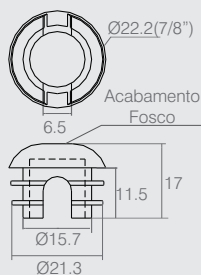

Aplicação Ponteira Fechada

Ponteira Fechada

Código	Descrição	ØA	ØB	C	D	Acabamento
05.03.003	3"	81	74	17	10	fosco
05.03.054	1".7/8"	47.8	46.2	13	9.5	fosco
05.03.064	1".1/2"	38	36.5	14	11	fosco
05.03.071	3/4"	19	17	13	9	fosco

- Material: Polímero
- Cores Padrão: Preto (015), Branco (005) e Cromo (400)
- Consultar embalagem padrão e lote mínimo nas últimas páginas do catálogo

Tabela

Código	Descrição	ØA	ØB	C	D	Acabamento
05.03.188	2.1/2"	64	61.8	9.5	12.5	polido
05.03.117	2"	51.8	49.1	13	10	polido
05.03.193	1.7/8"	47.8	46.2	13	9.5	polido
05.03.178	1.1/2"	38	36.5	14	11	polido
05.03.039	1.1/4"	32	30.2	16	8.5	polido
05.03.142	1.1/8"	29	27	17.7	10.7	polido
05.03.051	1"	25.4	23.7	15.5	11	polido
05.03.073	1"	25.8	21.8	15.5	11	polido
05.03.056	7/8"	22.3	20.5	13	9	polido
05.03.057	5/8"	16	14.3	10	7.7	polido

Ponteira Tipo Caneco

Tabela

Código	Descrição	ØA	ØB	C	D
05.03.120	1"	28.4	25.4	19.5	18
05.03.105	7/8"	24.2	22.2	18	15.5
05.03.086	3/4"	21.5	19	17	15
05.03.167	5/8"	18.3	15.8	15.2	13
05.03.109	1.1/4"	34	31.4	21.5	20.5

- Material: Polímero
- Cores Padrão: Preto (015) e Branco (005)
- Consultar embalagem padrão e lote mínimo nas últimas páginas do catálogo

Ponteira para Tubo 7/8"

05.03.121

- Material: Polímero
- Cor Padrão: Preto (015)
- Consultar embalagem padrão e lote mínimo nas últimas páginas do catálogo