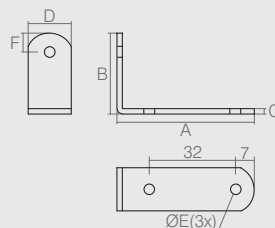

Suporte Cantoneira 20x20

04.08.008

- Material: Aço 1.5
- Acabamento: Zinco Branco (411)

Cantoneira 4 Furos

08.02.053

- Material: Aço 1.9
- Acabamento: Zinco Branco (411)

Cantoneira

08.02.049

- Material: Aço 2.65
- Acabamento: Zinco Branco (411)

Cantoneira

08.02.114

- Material: Aço 1.5
- Acabamento: Zinco Branco (411)

Cantoneira 3 Furos

Tabela

Código	A	B	C	D	ØE	F
08.02.060	51	30	1.9	16	4	7
04.08.032	54	25	1.2	22	5	7.5