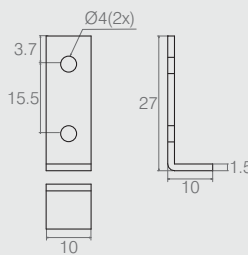

Suporte Cantoneira 20x20

04.08.008

- Material: Aço 1.5
- Acabamento: Zinco Branco (411)

Cantoneira 4 Furos

08.02.053

- Material: Aço 1.9
- Acabamento: Zinco Branco (411)

Cantoneira

08.02.049

- Material: Aço 2.65
- Acabamento: Zinco Branco (411)

Cantoneira

08.02.114

- Material: Aço 1.5
- Acabamento: Zinco Branco (411)

Cantoneira 3 Furos

Tabela

Código	A	B	C	D	ØE	F
08.02.060	51	30	1.9	16	4	7
04.08.032	54	25	1.2	22	5	7.5