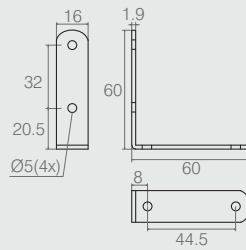

Suporte Cantoneira 20x20

04.08.008

- Material: Aço 1.5
- Acabamento: Zinco Branco (411)

Cantoneira 4 Furos

08.02.053

- Material: Aço 1.9
- Acabamento: Zinco Branco (411)

Cantoneira

08.02.049

- Material: Aço 2.65
- Acabamento: Zinco Branco (411)

Cantoneira

08.02.114

- Material: Aço 1.5
- Acabamento: Zinco Branco (411)

Cantoneira 3 Furos

Tabela

Código	A	B	C	D	ØE	F
08.02.060	51	30	1.9	16	4	7
04.08.032	54	25	1.2	22	5	7.5