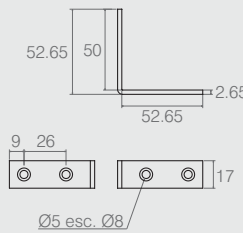

Suporte Cantoneira 20x20

04.08.008

- Material: Aço 1.5
- Acabamento: Zinco Branco (411)

Cantoneira 4 Furos

08.02.053

- Material: Aço 1.9
- Acabamento: Zinco Branco (411)

Cantoneira

08.02.049

- Material: Aço 2.65
- Acabamento: Zinco Branco (411)

Cantoneira

08.02.114

- Material: Aço 1.5
- Acabamento: Zinco Branco (411)

Cantoneira 3 Furos

Tabela

Código	A	B	C	D	ØE	F
08.02.060	51	30	1.9	16	4	7
04.08.032	54	25	1.2	22	5	7.5