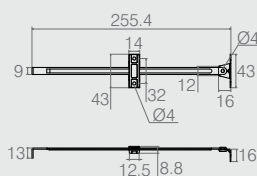

**Articulador com Trava**

**04.03.185**

Direito

**04.03.183**

Esquerdo

- Material: Aço
- Acabamento: Epóxi Branco (601)

**Articulador com Trava**

**04.03.307**

- Material: Aço
- Acabamento: Zinco Branco (411)

**Articulador**

**Tabela**

- Material: Aço
- Acabamento: Zinco Branco (411)

| Código    | A     | B  | C   |
|-----------|-------|----|-----|
| 04.03.244 | 183.4 | 32 | 136 |
| 04.03.241 | 162.7 | 11 | 136 |
| 04.03.249 | 132.7 | 11 | 105 |

**Limitador 255mm**

**04.03.205**

- Materiais: Aço e Polímero
- Acabamentos: Branco (005), Marfim (022) e Alumínio (001)

**Articulador para Mesa**

**Tabela**

- Material: Aço 1.2
- Acabamento: Zinco Branco (411)