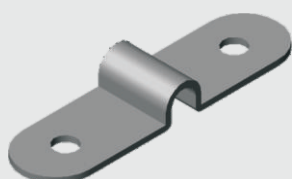

**Articulador com Trava**

**04.03.185**

Direito

**04.03.183**

Esquerdo

- Material: Aço
- Acabamento: Epóxi Branco (601)

**Articulador com Trava**

**04.03.307**

- Material: Aço
- Acabamento: Zinco Branco (411)

**Articulador**

**Tabela**

- Material: Aço
- Acabamento: Zinco Branco (411)

| Código    | A     | B  | C   |
|-----------|-------|----|-----|
| 04.03.244 | 183.4 | 32 | 136 |
| 04.03.241 | 162.7 | 11 | 136 |
| 04.03.249 | 132.7 | 11 | 105 |

**Limitador 255mm**

**04.03.205**

- Materiais: Aço e Polímero
- Acabamentos: Branco (005), Marfim (022) e Alumínio (001)

**Articulador para Mesa**

**Tabela**

- Material: Aço 1.2
- Acabamento: Zinco Branco (411)