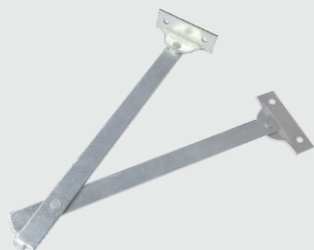

**Articulador com Trava**

**04.03.185**

Direito

**04.03.183**

Esquerdo

- Material: Aço
- Acabamento: Epóxi Branco (601)

**Articulador com Trava**

**04.03.307**

- Material: Aço
- Acabamento: Zinco Branco (411)

**Articulador**

**Tabela**

- Material: Aço
- Acabamento: Zinco Branco (411)

| Código    | A     | B  | C   |
|-----------|-------|----|-----|
| 04.03.244 | 183.4 | 32 | 136 |
| 04.03.241 | 162.7 | 11 | 136 |
| 04.03.249 | 132.7 | 11 | 105 |

**Limitador 255mm**

**04.03.205**

- Materiais: Aço e Polímero
- Acabamentos: Branco (005), Marfim (022) e Alumínio (001)

**Articulador para Mesa**

**Tabela**

- Material: Aço 1.2
- Acabamento: Zinco Branco (411)