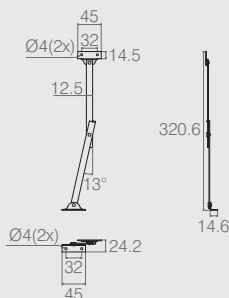

**Articulador com Trava**

**04.03.185**

Direito

**04.03.183**

Esquerdo

- Material: Aço
- Acabamento: Epóxi Branco (601)

**Articulador com Trava**

**04.03.307**

- Material: Aço
- Acabamento: Zinco Branco (411)

**Articulador**

**Tabela**

- Material: Aço
- Acabamento: Zinco Branco (411)

| Código    | A     | B  | C   |
|-----------|-------|----|-----|
| 04.03.244 | 183.4 | 32 | 136 |
| 04.03.241 | 162.7 | 11 | 136 |
| 04.03.249 | 132.7 | 11 | 105 |

**Limitador 255mm**

**04.03.205**

- Materiais: Aço e Polímero
- Acabamentos: Branco (005), Marfim (022) e Alumínio (001)

**Articulador para Mesa**

**Tabela**

- Material: Aço 1.2
- Acabamento: Zinco Branco (411)

| Código    | A | B    | C |
|-----------|---|------|---|
| 04.03.029 | 5 | 35   | 7 |
| 04.03.031 | 7 | 33.5 | 8 |