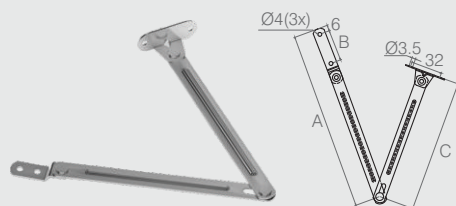

**Articulador com Trava**

**04.03.185**

Direito

**04.03.183**

Esquerdo

- Material: Aço
- Acabamento: Epóxi Branco (601)

**Articulador com Trava**

**04.03.307**

- Material: Aço
- Acabamento: Zinco Branco (411)

**Articulador**

**Tabela**

- Material: Aço
- Acabamento: Zinco Branco (411)

| Código    | A     | B  | C   |
|-----------|-------|----|-----|
| 04.03.244 | 183.4 | 32 | 136 |
| 04.03.241 | 162.7 | 11 | 136 |
| 04.03.249 | 132.7 | 11 | 105 |

**Limitador 255mm**

**04.03.205**

- Materiais: Aço e Polímero
- Acabamentos: Branco (005), Marfim (022) e Alumínio (001)

**Articulador para Mesa**

**Tabela**

- Material: Aço 1.2
- Acabamento: Zinco Branco (411)