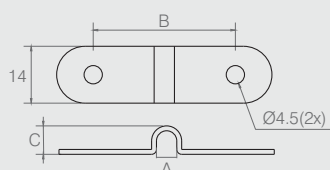

**Articulador com Trava**

**04.03.185**

Direito

**04.03.183**

Esquerdo

- Material: Aço
- Acabamento: Epóxi Branco (601)

**Articulador com Trava**

**04.03.307**

- Material: Aço
- Acabamento: Zinco Branco (411)

**Articulador**

**Tabela**

- Material: Aço
- Acabamento: Zinco Branco (411)

| Código    | A     | B  | C   |
|-----------|-------|----|-----|
| 04.03.244 | 183.4 | 32 | 136 |
| 04.03.241 | 162.7 | 11 | 136 |
| 04.03.249 | 132.7 | 11 | 105 |

**Limitador 255mm**

**04.03.205**

- Materiais: Aço e Polímero
- Acabamentos: Branco (005), Marfim (022) e Alumínio (001)

**Articulador para Mesa**

**Tabela**

- Material: Aço 1.2
- Acabamento: Zinco Branco (411)