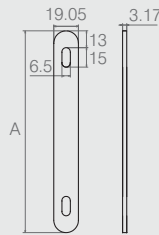

Suporte Batente para Porta

Tabela

Código	A	B	C	D	ØE
04.04.464	48	32	24	7.5	4.5
08.03.072	40	32	25	5	4.3

- Material: Aço 1.5
- Acabamento: Zinco Branco (411)

Suporte

04.04.067

- Material: Aço 1.5
- Acabamento: Zinco Branco (411)

Suporte

Tabela

Código	A
04.10.214	156
04.10.215	138

- Material: Aço 3.17
- Acabamento: Zinco Branco (411)

Distanciador

04.04.765

- Material: Aço 1.9
- Acabamento: Zinco Branco (411)

Chapa 4 Furos

04.04.417

- Material: Aço 1.5
- Acabamento: Zinco Branco (411)