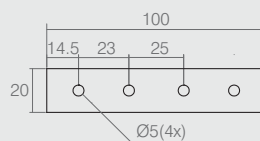

Suporte Batente para Porta

Tabela

Código	A	B	C	D	ØE
04.04.464	48	32	24	7.5	4.5
08.03.072	40	32	25	5	4.3

- Material: Aço 1.5
- Acabamento: Zinco Branco (411)

Suporte

04.04.067

- Material: Aço 1.5
- Acabamento: Zinco Branco (411)

Suporte

Tabela

Código	A
04.10.214	156
04.10.215	138

- Material: Aço 3.17
- Acabamento: Zinco Branco (411)

Distanciador

04.04.765

- Material: Aço 1.9
- Acabamento: Zinco Branco (411)

Chapa 4 Furos