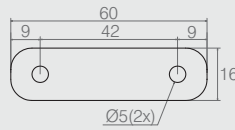

Suporte Batente para Porta

Tabela

Código	A	B	C	D	ØE
04.04.464	48	32	24	7.5	4.5
08.03.072	40	32	25	5	4.3

- Material: Aço 1.5
- Acabamento: Zinco Branco (411)

Suporte

04.04.067

- Material: Aço 1.5
- Acabamento: Zinco Branco (411)

Suporte

Tabela

Código	A
04.10.214	156
04.10.215	138

- Material: Aço 3.17
- Acabamento: Zinco Branco (411)

Distanciador

04.04.765

- Material: Aço 1.9
- Acabamento: Zinco Branco (411)

Chapa 4 Furos