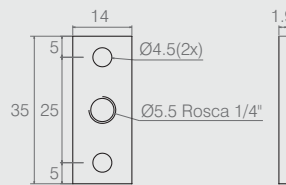

Suporte Batente para Porta

Tabela

Código	A	B	C	D	ØE
04.04.464	48	32	24	7.5	4.5
08.03.072	40	32	25	5	4.3

- Material: Aço 1.5
- Acabamento: Zinco Branco (411)

Suporte

04.04.067

- Material: Aço 1.5
- Acabamento: Zinco Branco (411)

Suporte

Tabela

Código	A
04.10.214	156
04.10.215	138

- Material: Aço 3.17
- Acabamento: Zinco Branco (411)

Distanciador

04.04.765

- Material: Aço 1.9
- Acabamento: Zinco Branco (411)

Chapa 4 Furos