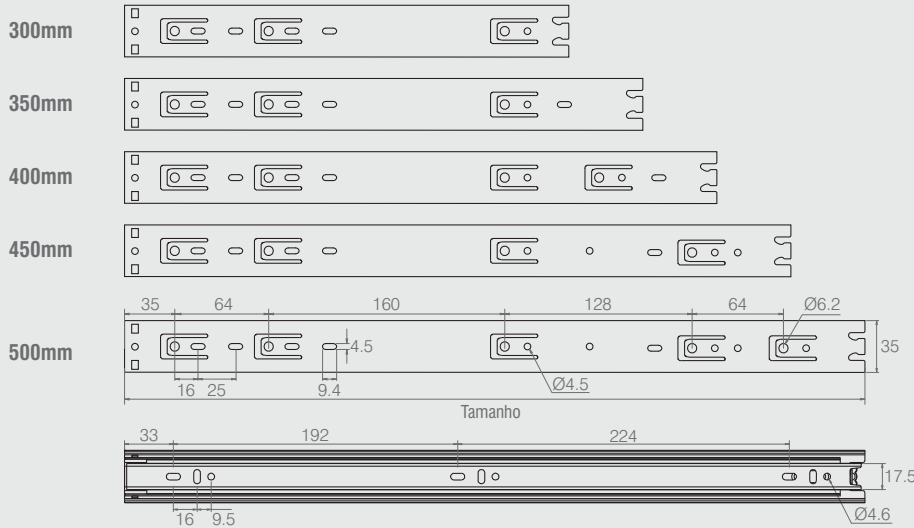

Trilho Telescópico Light 35mm Tabela

- Material: Aço
- Acabamento: Zinco Branco (411)
- Carga Máxima: 20kg
- EB 12.5

Tamanho	Código
Trilho Light 250	2001001437
Trilho Light 300	2001001444
Trilho Light 350	2001001451
Trilho Light 400	2001001468
Trilho Light 450	2001001475
Trilho Light 500	2001001482

Medidas para Furação

Trilho Telescópico Mini Light 30mm Tabela

- Material: Aço
- Acabamento: Galvanizado
- Carga Máxima: 6kg
- EB 12.5

Tamanho	Código
Trilho Mini Light 250	2001001490
Trilho Mini Light 300	2001001491
Trilho Mini Light 350	2001001492
Trilho Mini Light 400	2001001493

Medidas para Furação