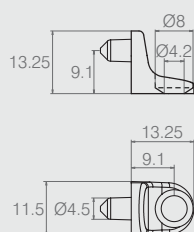

Suporte Prateleira com Pino 04.02.095

- Material: Zamac
- Acabamento: Niquel (421)

**Suporte Cantoneira
Fixação 13x13** 04.08.164

- Material: Zamac
- Acabamento: Niquel (421)

Suporte Angular 04.08.016

- Material: Polímero
- Acabamentos: Alumínio (001), Branco (005), Preto (015) e Chocolate (028)

Suporte Angular 04.08.293

- Material: Polímero
- Acabamentos: Alumínio (001), Preto (015) e Branco (005)

Suporte Angular 04.08.213

- Material: Polímero
- Acabamentos: Alumínio (001), Preto (015) e Branco (005)