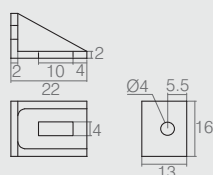

Suporte Angular 04.08.213

- Material: Polímero
- Acabamentos: Alumínio (001), Preto (015) e Branco (005)