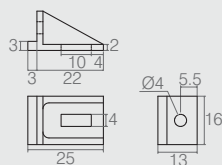

Suporte Prateleira com Pino 04.02.095

- Material: Zamac
- Acabamento: Niquel (421)

**Suporte Cantoneira
Fixação 13x13** 04.08.164

- Material: Zamac
- Acabamento: Niquel (421)

Suporte Angular 04.08.016

- Material: Polímero
- Acabamentos: Alumínio (001), Branco (005), Preto (015) e Chocolate (028)