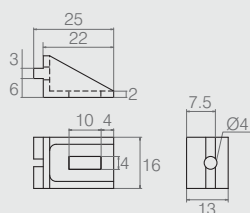

Suporte Prateleira com Pino 04.02.095

- Material: Zamac
- Acabamento: Niquel (421)

**Suporte Cantoneira
Fixação 13x13** 04.08.164

- Material: Zamac
- Acabamento: Niquel (421)

Suporte Angular 04.08.016

- Material: Polímero
- Acabamentos: Alumínio (001), Branco (005), Preto (015) e Chocolate (028)