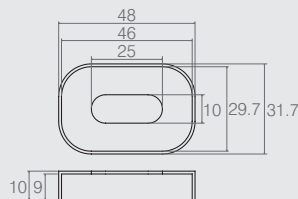

Ponteira para Grade de Berço 05.02.049

- Material: Polímero
- Cor Padrão: Branco (005)
- Consultar embalagem padrão e lote mínimo nas últimas páginas do catálogo

Ponteira para Grade de Berço 05.02.057

- Material: Polímero
- Cor Padrão: Branco (005)
- Consultar embalagem padrão e lote mínimo nas últimas páginas do catálogo

Ponteira para Grade de Berço Tabela

Código	A	B	C	D	E	F	G	H
05.02.014	48.8	46	25.8	23	19.4	10.5	11.8	10.3
05.02.050	48.3	46.3	28.9	26.9	25	13	13	12

- Material: Polímero
- Cor Padrão: Branco (005)
- Consultar embalagem padrão e lote mínimo nas últimas páginas do catálogo

Ponteira para Grade de Berço 05.02.048

- Material: Polímero
- Cor Padrão: Branco (005)
- Consultar embalagem padrão e lote mínimo nas últimas páginas do catálogo

Ponteira para Lastro 05.02.043

- Material: Polímero
- Cores Padrão: Alumínio (001) e Preto (015)
- Consultar embalagem padrão e lote mínimo nas últimas páginas do catálogo