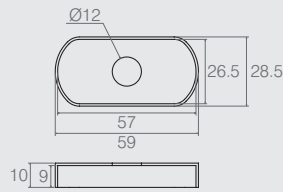

Ponteira para Grade de Berço 05.02.049

- Material: Polímero
- Cor Padrão: Branco (005)
- Consultar embalagem padrão e lote mínimo nas últimas páginas do catálogo

Ponteira para Grade de Berço 05.02.057

- Material: Polímero
- Cor Padrão: Branco (005)
- Consultar embalagem padrão e lote mínimo nas últimas páginas do catálogo

Ponteira para Grade de Berço Tabela

Código	A	B	C	D	E	F	G	H
05.02.014	48.8	46	25.8	23	19.4	10.5	11.8	10.3
05.02.050	48.3	46.3	28.9	26.9	25	13	13	12

- Material: Polímero
- Cor Padrão: Branco (005)
- Consultar embalagem padrão e lote mínimo nas últimas páginas do catálogo

Ponteira para Grade de Berço 05.02.048

- Material: Polímero
- Cor Padrão: Branco (005)
- Consultar embalagem padrão e lote mínimo nas últimas páginas do catálogo

Ponteira para Lastro 05.02.043

- Material: Polímero
- Cores Padrão: Alumínio (001) e Preto (015)
- Consultar embalagem padrão e lote mínimo nas últimas páginas do catálogo