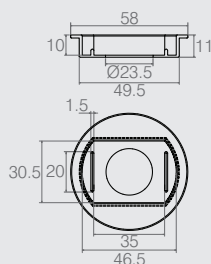

Ponteira para Lastro 05.02.043

- Material: Polímero
- Cores Padrão: Alumínio (001) e Preto (015)
- Consultar embalagem padrão e lote mínimo nas últimas páginas do catálogo