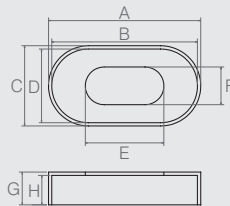

Ponteira para Grade de Berço 05.02.049

- Material: Polímero
- Cor Padrão: Branco (005)
- Consultar embalagem padrão e lote mínimo nas últimas páginas do catálogo

Ponteira para Grade de Berço 05.02.057

- Material: Polímero
- Cor Padrão: Branco (005)
- Consultar embalagem padrão e lote mínimo nas últimas páginas do catálogo

Ponteira para Grade de Berço Tabela

Código	A	B	C	D	E	F	G	H
05.02.014	48.8	46	25.8	23	19.4	10.5	11.8	10.3
05.02.050	48.3	46.3	28.9	26.9	25	13	13	12

- Material: Polímero
- Cor Padrão: Branco (005)
- Consultar embalagem padrão e lote mínimo nas últimas páginas do catálogo

Ponteira para Grade de Berço 05.02.048

- Material: Polímero
- Cor Padrão: Branco (005)
- Consultar embalagem padrão e lote mínimo nas últimas páginas do catálogo

Ponteira para Lastro 05.02.043

- Material: Polímero
- Cores Padrão: Alumínio (001) e Preto (015)
- Consultar embalagem padrão e lote mínimo nas últimas páginas do catálogo