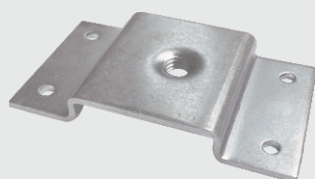

Suporte Presilha para Prateleira

08.03.020

- Material: Aço 1.2
- Acabamento: Zinco Amarelo (413)

Suporte

04.04.999

- Material: Aço 1.9
- Acabamento: Zinco Branco (411)

Suporte Aéreo "Z"

04.02.053

- Material: Aço 1.5
- Acabamento: Zinco Branco (411)

Fixador com Rosca

08.04.316

- Material: Aço 2.65
- Acabamento: Zinco Branco (411)

Suporte para Sapata

04.04.993

- Material: Aço 1.9
- Acabamento: Zinco Branco (411)