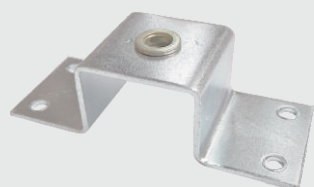

Suporte Presilha para Prateleira

08.03.020

- Material: Aço 1.2
- Acabamento: Zinco Amarelo (413)

Suporte

04.04.999

- Material: Aço 1.9
- Acabamento: Zinco Branco (411)

Suporte Aéreo "Z"

04.02.053

- Material: Aço 1.5
- Acabamento: Zinco Branco (411)

Fixador com Rosca

08.04.316

- Material: Aço 2.65
- Acabamento: Zinco Branco (411)

Suporte para Sapata

04.04.993

- Material: Aço 1.9
- Acabamento: Zinco Branco (411)