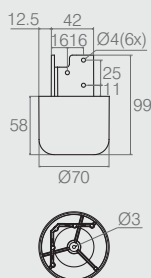

Sapata Plástica

02.02.169

- Material: Polímero
- Acabamento: Cinza Véu (125)

Sapata Quadrada Regulável

Tabela

Código	A	B
02.03.305	70.5	83
02.03.334	50.5	58.5

- Materiais: Polímero e Aço
- Acabamentos: Cromo (400), Marrom (011), Bege Fosco (734) e Cinza (733)

Sapata Quadrada Regulável

02.03.309

- Material: Polímero
- Acabamento: Cromo (400)

Sapata Quadrada com Regulagem

Tabela

Código	Descrição
02.03.214	c/ furos
02.03.300	s/ furos

- Material: Polímero
- Acabamentos: Preto (015) e Cinza Véu (125)

Sapata

02.02.198

- Material: Polímero
- Acabamentos: Branco (005) e Alumínio (001)