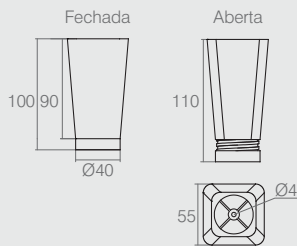

Sapata Plástica

02.02.169

- Material: Polímero
- Acabamento: Cinza Véu (125)

Sapata Quadrada Regulável

Tabela

Código	A	B
02.03.305	70.5	83
02.03.334	50.5	58.5

- Materiais: Polímero e Aço
- Acabamentos: Cromo (400), Marrom (011), Bege Fosco (734) e Cinza (733)

Sapata Quadrada Regulável

02.03.309

- Material: Polímero
- Acabamento: Cromo (400)

Sapata Quadrada com Regulagem

Tabela

Código	Descrição
02.03.214	c/ furos
02.03.300	s/ furos

- Material: Polímero
- Acabamentos: Preto (015) e Cinza Véu (125)

Sapata

02.02.198

- Material: Polímero
- Acabamentos: Branco (005) e Alumínio (001)