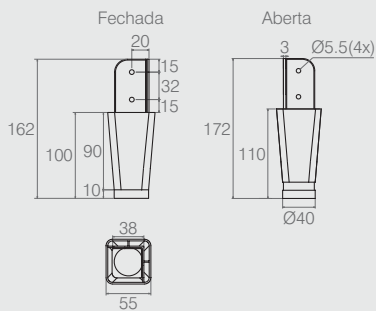

Sapata Plástica

02.02.169

- Material: Polímero
- Acabamento: Cinza Véu (125)

Sapata Quadrada Regulável

Tabela

Código	A	B
02.03.305	70.5	83
02.03.334	50.5	58.5

- Materiais: Polímero e Aço
- Acabamentos: Cromo (400), Marrom (011), Bege Fosco (734) e Cinza (733)

Sapata Quadrada Regulável

02.03.309

- Material: Polímero
- Acabamento: Cromo (400)

Sapata Quadrada com Regulagem

Tabela

Código	Descrição
02.03.214	c/ furos
02.03.300	s/ furos

- Material: Polímero
- Acabamentos: Preto (015) e Cinza Véu (125)

Sapata

02.02.198

- Material: Polímero
- Acabamentos: Branco (005) e Alumínio (001)