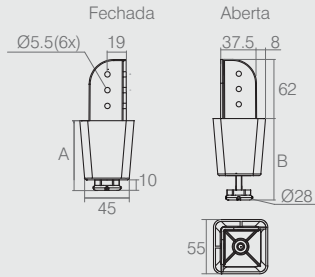

Sapata Plástica

02.02.169

- Material: Polímero
- Acabamento: Cinza Véu (125)

Sapata Quadrada Regulável

Tabela

Código	A	B
02.03.305	70.5	83
02.03.334	50.5	58.5

- Materiais: Polímero e Aço
- Acabamentos: Cromo (400), Marrom (011), Bege Fosco (734) e Cinza (733)

Sapata Quadrada Regulável

02.03.309

- Material: Polímero
- Acabamento: Cromo (400)

Sapata Quadrada com Regulagem

Tabela

Código	Descrição
02.03.214	c/ furos
02.03.300	s/ furos

- Material: Polímero
- Acabamentos: Preto (015) e Cinza Véu (125)

Sapata

02.02.198

- Material: Polímero
- Acabamentos: Branco (005) e Alumínio (001)