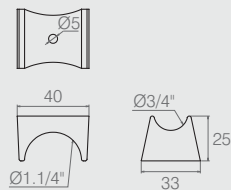

Distanciador Fechadura de Cilindro
06.02.035

- Material: Polímero
- Acabamentos: Preto (015), Branco (005) e Alumínio (001)

Distanciador para Fechadura Cilíndrico
06.02.073

- Material: Polímero
- Acabamentos: Preto (015), Branco (005) e Alumínio (001)

Separador de Mesa
06.01.002

- Material: Polímero
- Acabamentos: Preto (015) e Alumínio (001)

Bandeja para Refeitório
15.05.004

- Material: Polímero
- Acabamento: Branco (005)

Bandeja para Fruteira
Tabela

Código	Abas
15.05.002	2
15.05.007	4

- Material: Polímero
- Acabamentos: Branco (005) e Preto (015)
- Possibilidade de personalizar com o logo do cliente
- Consultar quantidade mínima e valores