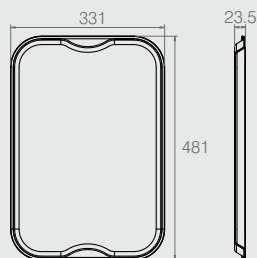

Distanciador Fechadura de Cilindro
06.02.035

- Material: Polímero
- Acabamentos: Preto (015), Branco (005) e Alumínio (001)

Distanciador para Fechadura Cilíndrico
06.02.073

- Material: Polímero
- Acabamentos: Preto (015), Branco (005) e Alumínio (001)

Separador de Mesa
06.01.002

- Material: Polímero
- Acabamentos: Preto (015) e Alumínio (001)

Bandeja para Refeitório
15.05.004

- Material: Polímero
- Acabamento: Branco (005)

Bandeja para Fruteira
Tabela

Código	Abas
15.05.002	2
15.05.007	4

- Material: Polímero
- Acabamentos: Branco (005) e Preto (015)
- Possibilidade de personalizar com o logo do cliente
- Consultar quantidade mínima e valores