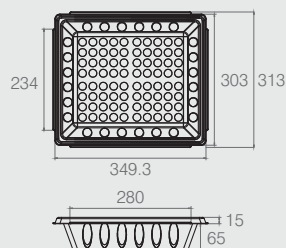

Distanciador Fechadura de Cilindro
06.02.035

- Material: Polímero
- Acabamentos: Preto (015), Branco (005) e Alumínio (001)

Distanciador para Fechadura Cilíndrico
06.02.073

- Material: Polímero
- Acabamentos: Preto (015), Branco (005) e Alumínio (001)

Separador de Mesa
06.01.002

- Material: Polímero
- Acabamentos: Preto (015) e Alumínio (001)

Bandeja para Refeitório
15.05.004

- Material: Polímero
- Acabamento: Branco (005)

Bandeja para Fruteira
Tabela

Código	Abas
15.05.002	2
15.05.007	4

- Material: Polímero
- Acabamentos: Branco (005) e Preto (015)
- Possibilidade de personalizar com o logo do cliente
- Consultar quantidade mínima e valores