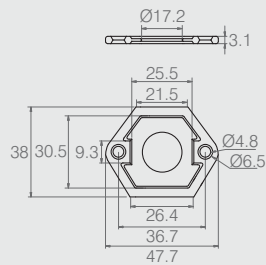

Distanciador Fechadura de Cilindro
06.02.035

- Material: Polímero
- Acabamentos: Preto (015), Branco (005) e Alumínio (001)

Distanciador para Fechadura Cilíndrico
06.02.073

- Material: Polímero
- Acabamentos: Preto (015), Branco (005) e Alumínio (001)

- Material: Polímero
- Acabamentos: Branco (005) e Preto (015)
- Possibilidade de personalizar com o logo do cliente
- Consultar quantidade mínima e valores