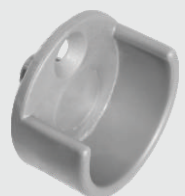

**Suporte Cabideiro Oblongo**

**04.02.039**

- Material: Polímero
- Acabamentos: Alumínio (001) e Branco (005)

**Suporte para Cabideiro**

**04.02.001**

- Material: Polímero
- Acabamentos: Alumínio (001) e Branco (005)

**Suporte para Cabideiro**

**04.02.128**

- Material: Polímero
- Acabamentos: Alumínio (001) e Branco (005)

**Suporte para Cabideiro com Fixador**

**04.02.188**

- Material: Polímero
- Acabamentos: Branco (005) e Cinza (100)

**Suporte para Cabideiro**

**04.02.037**

- Material: Polímero
- Acabamentos: Alumínio (001) e Preto (015)