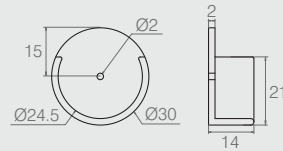

**Suporte Cabideiro Oblongo**

**04.02.039**

- Material: Polímero
- Acabamentos: Alumínio (001) e Branco (005)

**Suporte para Cabideiro**

**04.02.001**

- Material: Polímero
- Acabamentos: Alumínio (001) e Branco (005)

**Suporte para Cabideiro**

**04.02.128**

- Material: Polímero
- Acabamentos: Alumínio (001) e Branco (005)

**Suporte para Cabideiro com Fixador**

**04.02.188**

- Material: Polímero
- Acabamentos: Branco (005) e Cinza (100)