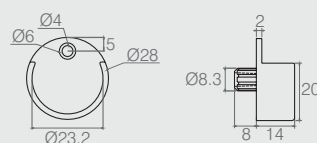

**Suporte para Cabideiro**

**04.02.128**

- Material: Polímero
- Acabamentos: Alumínio (001) e Branco (005)

**Suporte para Cabideiro com Fixador**

**04.02.188**

- Material: Polímero
- Acabamentos: Branco (005) e Cinza (100)