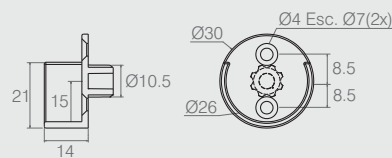

**Suporte Cabideiro Oblongo**

**04.02.039**

- Material: Polímero
- Acabamentos: Alumínio (001) e Branco (005)

**Suporte para Cabideiro**

**04.02.001**

- Material: Polímero
- Acabamentos: Alumínio (001) e Branco (005)

**Suporte para Cabideiro**

**04.02.128**

- Material: Polímero
- Acabamentos: Alumínio (001) e Branco (005)

**Suporte para Cabideiro com Fixador**

**04.02.188**

- Material: Polímero
- Acabamentos: Branco (005) e Cinza (100)