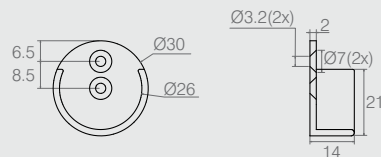

**Suporte Cabideiro Oblongo**

**04.02.039**

- Material: Polímero
- Acabamentos: Alumínio (001) e Branco (005)

**Suporte para Cabideiro**

**04.02.001**

- Material: Polímero
- Acabamentos: Alumínio (001) e Branco (005)