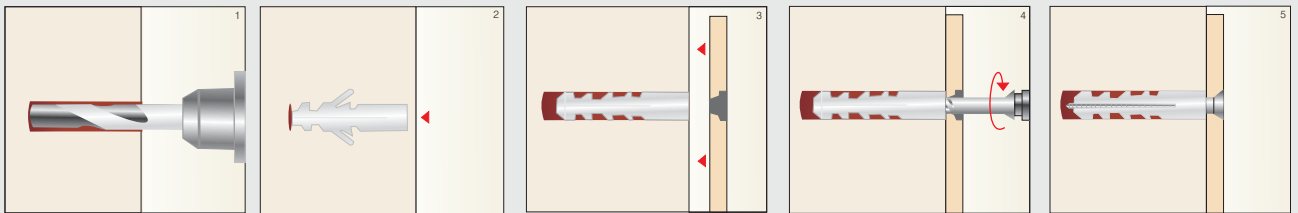

Porca Quadrada

09.04.028

- Material: Aço
- Acabamento: Zinco Branco (411)

Porca

09.07.252

- Material: Aço
- Acabamento: Zinco Branco (411)

4

Sistemas de Fixação

Aplicação Bucha Fixadora

Bucha Fixadora Ø8

08.03.228

- Material: Polímero
- Acabamentos: Cinza (030) e Marfim (022)

Bucha de Fixação Ø8 com Cabeça Tabela

- Material: Polímero
- Acabamento: Cinza (030)
- Utilizada para parafusos de no máximo 1/4"x40