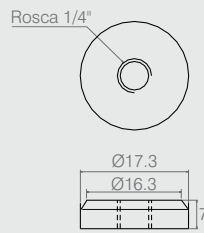

Porca Quadrada

09.04.028

- Material: Aço
- Acabamento: Zinco Branco (411)

Porca

09.07.252

- Material: Aço
- Acabamento: Zinco Branco (411)

4

Sistemas de Fixação

Aplicação Bucha Fixadora

Bucha Fixadora Ø8

08.03.228

- Material: Polímero
- Acabamentos: Cinza (030) e Marfim (022)

Bucha de Fixação Ø8 com Cabeça Tabela

- Material: Polímero
- Acabamento: Cinza (030)
- Utilizada para parafusos de no máximo 1/4"x40