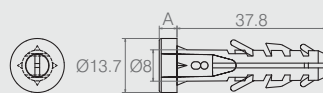

Porca Quadrada

09.04.028

- Material: Aço
- Acabamento: Zinco Branco (411)

Porca

09.07.252

- Material: Aço
- Acabamento: Zinco Branco (411)

4

Sistemas de Fixação

Aplicação Bucha Fixadora

Bucha Fixadora Ø8

08.03.228

- Material: Polímero
- Acabamentos: Cinza (030) e Marfim (022)

Bucha de Fixação Ø8 com Cabeça Tabela

- Material: Polímero
- Acabamento: Cinza (030)
- Utilizada para parafusos de no máximo 1/4"x40