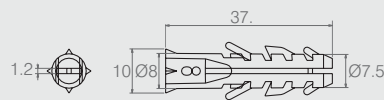

Porca Quadrada

09.04.028

- Material: Aço
- Acabamento: Zinco Branco (411)

Porca

09.07.252

- Material: Aço
- Acabamento: Zinco Branco (411)

4

Sistemas de Fixação

Aplicação Bucha Fixadora

Bucha Fixadora Ø8

08.03.228

- Material: Polímero
- Acabamentos: Cinza (030) e Marfim (022)

Bucha de Fixação Ø8 com Cabeça Tabela

- Material: Polímero
- Acabamento: Cinza (030)
- Utilizada para parafusos de no máximo 1/4"x40