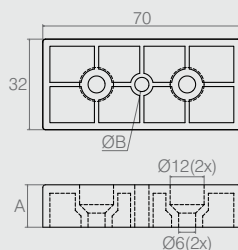

**Distanciador para Corrediça Quadro**

**Tabela**

Código	ØA
06.04.027	2.6
06.04.033	4.2

- Material: Polímero
- Acabamentos: Alumínio (001) e Preto (015)

**Distanciador de Corrediça**

**06.04.015**

- Material: Polímero
- Acabamentos: Branco (005) e Incolor (399)

**Distanciador de Corrediça**

**06.04.014**

- Material: Polímero
- Acabamento: Cinza Cristal (009)

**Distanciador**

**Tabela**

Código	A	B	C	ØD
06.02.057	25	50	25	4 esc. 8
06.01.062	20	45	7	4 esc. 7

- Material: Polímero
- Acabamentos: Preto (015) e Alumínio (001)

**Distanciador de Corrediças**

**Tabela**

Código	A	ØB
06.04.024	40	5
06.04.023	25	5
06.04.022	15	3

- Material: Polímero
- Acabamentos: Preto (015) e Alumínio (001)