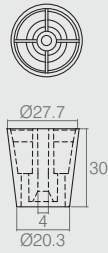

**Distanciador para Corrediça Quadro**

**Tabela**

Código	ØA
06.04.027	2.6
06.04.033	4.2

- Material: Polímero
- Acabamentos: Alumínio (001) e Preto (015)

**Distanciador de Corrediça**

**06.04.015**

- Material: Polímero
- Acabamentos: Branco (005) e Incolor (399)

**Distanciador de Corrediça**

**06.04.014**

- Material: Polímero
- Acabamento: Cinza Cristal (009)

**Distanciador**

**Tabela**

Código	A	B	C	ØD
06.02.057	25	50	25	4 esc. 8
06.01.062	20	45	7	4 esc. 7

- Material: Polímero
- Acabamentos: Preto (015) e Alumínio (001)