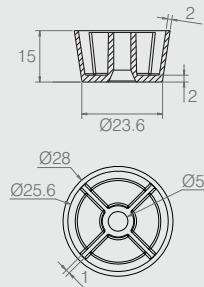

**Distanciador para Corrediça Quadro**

**Tabela**

Código	ØA
06.04.027	2.6
06.04.033	4.2

- Material: Polímero
- Acabamentos: Alumínio (001) e Preto (015)

**Distanciador de Corrediça**

**06.04.015**

- Material: Polímero
- Acabamentos: Branco (005) e Incolor (399)

**Distanciador de Corrediça**

**06.04.014**

- Material: Polímero
- Acabamento: Cinza Cristal (009)

**Distanciador**

**Tabela**

Código	A	B	C	ØD
06.02.057	25	50	25	4 esc. 8
06.01.062	20	45	7	4 esc. 7

- Material: Polímero
- Acabamentos: Preto (015) e Alumínio (001)

**Distanciador de Corrediças**

**Tabela**

Código	A	ØB
06.04.024	40	5
06.04.023	25	5
06.04.022	15	3

- Material: Polímero
- Acabamentos: Preto (015) e Alumínio (001)