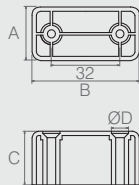

**Distanciador para Corrediça Quadro**

**Tabela**

Código	ØA
06.04.027	2.6
06.04.033	4.2

- Material: Polímero
- Acabamentos: Alumínio (001) e Preto (015)

**Distanciador de Corrediça**

**06.04.015**

- Material: Polímero
- Acabamentos: Branco (005) e Incolor (399)

**Distanciador de Corrediça**

**06.04.014**

- Material: Polímero
- Acabamento: Cinza Cristal (009)

**Distanciador**

**Tabela**

Código	A	B	C	ØD
06.02.057	25	50	25	4 esc. 8
06.01.062	20	45	7	4 esc. 7

- Material: Polímero
- Acabamentos: Preto (015) e Alumínio (001)

**Distanciador de Corrediças**

**Tabela**

Código	A	ØB
06.04.024	40	5
06.04.023	25	5
06.04.022	15	3

- Material: Polímero
- Acabamentos: Preto (015) e Alumínio (001)