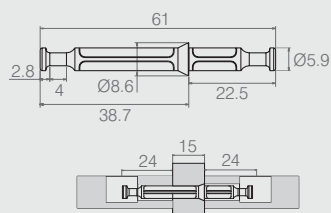

Haste Bigfix Regulável

09.02.174

- Material: Aço
- Acabamento: Zinco Branco (411)

Haste com Anel

Tabela

Código	A	B	C	D	ØE	MDF
09.02.043	70	19.5	44.4	0.6	3.2	25
09.02.010	66	19.5	39.5	0.6	3.2	20
09.02.077	63.9	19.5	38	0.6	3.2	18
09.02.003	61.4	19.5	35.5	0.6	3.2	15
09.02.079	59.6	19.5	32.5	0.6	3.2	12

Código	A	B	C	D	ØE	MDF
09.02.025	65	19.5	37	1	3	18
09.02.110	47	19.5	19.5	1	3	--

* Hastes Usinadas e com Anel

* Hastes Estampadas

- Material: Aço
- Acabamento: Zinco Branco (411)

Haste sem Anel

Tabela

Código	A	B	C	ØD	MDF	X
09.02.085	65	57	4	3.5	18	24
09.02.112*	63	56	3.5	3	18	24
09.02.130	49	42	3.5	3	-	-

* Haste estampada

- Material: Aço
- Acabamento: Zinco Branco (411)

Haste Bigfix

09.02.087

- Material: Aço
- Acabamento: Zinco Branco (411)

Haste Dupla 61" MDF 15

09.02.067

- Material: Zamac
- Acabamento: Sem Acabamento (901)