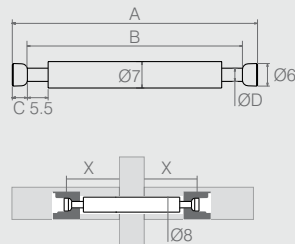

Haste Bigfix Regulável

09.02.174

- Material: Aço
- Acabamento: Zinco Branco (411)

Haste com Anel

Tabela

Código	A	B	C	D	ØE	MDF
09.02.043	70	19.5	44.4	0.6	3.2	25
09.02.010	66	19.5	39.5	0.6	3.2	20
09.02.077	63.9	19.5	38	0.6	3.2	18
09.02.003	61.4	19.5	35.5	0.6	3.2	15
09.02.079	59.6	19.5	32.5	0.6	3.2	12

Código	A	B	C	D	ØE	MDF
09.02.025	65	19.5	37	1	3	18
09.02.110	47	19.5	19.5	1	3	--

* Hastes Usinadas e com Anel

* Hastes Estampadas

- Material: Aço
- Acabamento: Zinco Branco (411)

Haste sem Anel

Tabela

Código	A	B	C	ØD	MDF	X
09.02.085	65	57	4	3.5	18	24
09.02.112*	63	56	3.5	3	18	24
09.02.130	49	42	3.5	3	-	-