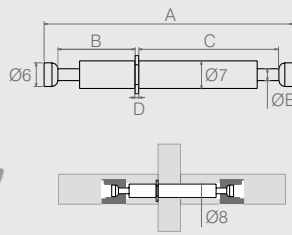

Haste Bigfix Regulável

09.02.174

- Material: Aço
- Acabamento: Zinco Branco (411)

Haste com Anel

Tabela

Código	A	B	C	D	ØE	MDF
09.02.043	70	19.5	44.4	0.6	3.2	25
09.02.010	66	19.5	39.5	0.6	3.2	20
09.02.077	63.9	19.5	38	0.6	3.2	18
09.02.003	61.4	19.5	35.5	0.6	3.2	15
09.02.079	59.6	19.5	32.5	0.6	3.2	12

Código	A	B	C	D	ØE	MDF
09.02.025	65	19.5	37	1	3	18
09.02.110	47	19.5	19.5	1	3	--

* Hastes Usinadas e com Anel

* Hastes Estampadas

- Material: Aço
- Acabamento: Zinco Branco (411)

Haste sem Anel

Tabela

Código	A	B	C	ØD	MDF	X
09.02.085	65	57	4	3.5	18	24
09.02.112*	63	56	3.5	3	18	24
09.02.130	49	42	3.5	3	-	-