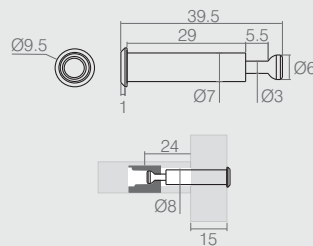

Haste Bigfix Regulável

09.02.174

- Material: Aço
- Acabamento: Zinco Branco (411)

Haste com Anel

Tabela

Código	A	B	C	D	ØE	MDF
09.02.043	70	19.5	44.4	0.6	3.2	25
09.02.010	66	19.5	39.5	0.6	3.2	20
09.02.077	63.9	19.5	38	0.6	3.2	18
09.02.003	61.4	19.5	35.5	0.6	3.2	15
09.02.079	59.6	19.5	32.5	0.6	3.2	12

Código	A	B	C	D	ØE	MDF
09.02.025	65	19.5	37	1	3	18
09.02.110	47	19.5	19.5	1	3	--

* Hastes Usinadas e com Anel

* Hastes Estampadas

- Material: Aço
- Acabamento: Zinco Branco (411)

Haste sem Anel

Tabela

Código	A	B	C	ØD	MDF	X
09.02.085	65	57	4	3.5	18	24
09.02.112*	63	56	3.5	3	18	24
09.02.130	49	42	3.5	3	-	-

* Haste estampada

- Material: Aço
- Acabamento: Zinco Branco (411)

Haste Bigfix

09.02.087

- Material: Aço
- Acabamento: Zinco Branco (411)

Haste Dupla 61" MDF 15

09.02.067

- Material: Zamac
- Acabamento: Sem Acabamento (901)