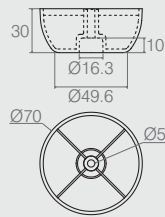

Sapata 40x40

02.02.300

- Material: Polímero
- Acabamento: Branco (005)

Sapata Redonda

02.02.204

- Material: Polímero
- Acabamentos: Branco (005) e Preto (015)

Sapata Redonda

Tabela

Código	ØA	B	ØC	D
02.02.080	6	77	32	13.5
02.02.011	6	60	22	31

- Material: Polímero
- Acabamentos: Alumínio (001) e Preto (015)

Sapata de Rack

Tabela

Código	A	ØB	C	ØD
02.02.205	59	70	37	7
02.02.115	49.5	48	23	4.5
02.02.276	40	50	20	5