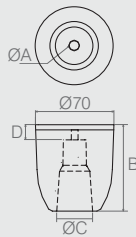

Sapata 40x40

02.02.300

- Material: Polímero
- Acabamento: Branco (005)

Sapata Redonda

02.02.204

- Material: Polímero
- Acabamentos: Branco (005) e Preto (015)

Sapata Redonda

Tabela

Código	ØA	B	ØC	D
02.02.080	6	77	32	13.5
02.02.011	6	60	22	31

- Material: Polímero
- Acabamentos: Alumínio (001) e Preto (015)

Sapata de Rack

Tabela

Código	A	ØB	C	ØD
02.02.205	59	70	37	7
02.02.115	49.5	48	23	4.5
02.02.276	40	50	20	5