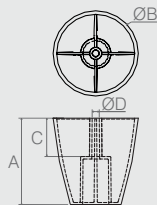

Sapata 40x40

02.02.300

- Material: Polímero
- Acabamento: Branco (005)

Sapata Redonda

02.02.204

- Material: Polímero
- Acabamentos: Branco (005) e Preto (015)

Sapata Redonda

Tabela

Código	ØA	B	ØC	D
02.02.080	6	77	32	13.5
02.02.011	6	60	22	31

- Material: Polímero
- Acabamentos: Alumínio (001) e Preto (015)

Sapata de Rack

Tabela

Código	A	ØB	C	ØD
02.02.205	59	70	37	7
02.02.115	49.5	48	23	4.5
02.02.276	40	50	20	5