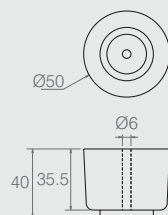

Sapata de Rack

02.02.004

- Material: Polímero
- Acabamentos: Branco (005), Preto (015) e Alumínio (001)