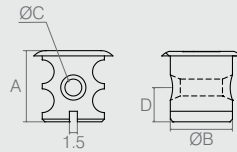

**Porca Cilíndrica Rosca 1/4"**

09.03.202

- Materiais: Polímero e Aço
- Acabamento: Branco (005)

**Porca Cilíndrica**

**Tabela**

Código	Descrição	A	ØB	ØC	D
09.01.003	12mm	11.3	12	3.7	5.65
09.03.168	Ø12x17	17	12	3.7	5.5
09.01.090	Com aba Ø15	13.5	11.8	3.2	6.5

- Material: Polímero
- Acabamentos: Branco (005), Preto (015) e Bege (073)
- A aba da 09.01.090 serve de acabamento

**Porca Cilíndrica**

09.03.221

Macho

09.03.222

Fêmea

- Materiais: Polímero e Aço
- Acabamento: Branco (005)

**Porca Meia-Lua Plástica Rosca 1/4"**

09.03.195

- Materiais: Polímero e Aço
- Acabamento: Preto (015)
- Para furo de Ø1"

**Porca Meia-Lua Plástica Rosca 1/4"**

09.03.197

- Materiais: Polímero e Aço
- Acabamento: Preto (015)
- Para furo de 3/4"