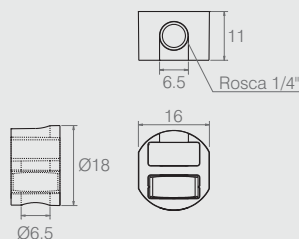

**Porca Cilíndrica Rosca 1/4"**

09.03.202

- Materiais: Polímero e Aço
- Acabamento: Branco (005)

**Porca Cilíndrica**

**Tabela**

Código	Descrição	A	ØB	ØC	D
09.01.003	12mm	11.3	12	3.7	5.65
09.03.168	Ø12x17	17	12	3.7	5.5
09.01.090	Com aba Ø15	13.5	11.8	3.2	6.5

- Material: Polímero
- Acabamentos: Branco (005), Preto (015) e Bege (073)
- A aba da 09.01.090 serve de acabamento

**Porca Cilíndrica**

09.03.221

Macho

09.03.222

Fêmea

- Materiais: Polímero e Aço
- Acabamento: Branco (005)

**Porca Meia-Lua Plástica Rosca 1/4"**

09.03.195

- Materiais: Polímero e Aço
- Acabamento: Preto (015)
- Para furo de Ø1"

**Porca Meia-Lua Plástica Rosca 1/4"**

09.03.197

- Materiais: Polímero e Aço
- Acabamento: Preto (015)
- Para furo de 3/4"