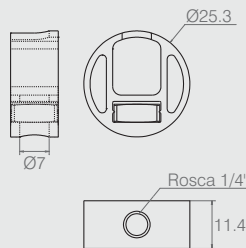

**Porca Cilíndrica Rosca 1/4"**

09.03.202

- Materiais: Polímero e Aço
- Acabamento: Branco (005)

**Porca Cilíndrica**

**Tabela**

Código	Descrição	A	ØB	ØC	D
09.01.003	12mm	11.3	12	3.7	5.65
09.03.168	Ø12x17	17	12	3.7	5.5
09.01.090	Com aba Ø15	13.5	11.8	3.2	6.5

- Material: Polímero
- Acabamentos: Branco (005), Preto (015) e Bege (073)
- A aba da 09.01.090 serve de acabamento

**Porca Cilíndrica**

09.03.221

Macho

09.03.222

Fêmea

- Materiais: Polímero e Aço
- Acabamento: Branco (005)

**Porca Meia-Lua Plástica Rosca 1/4"**

09.03.195

- Materiais: Polímero e Aço
- Acabamento: Preto (015)
- Para furo de Ø1"

**Porca Meia-Lua Plástica Rosca 1/4"**

09.03.197

- Materiais: Polímero e Aço
- Acabamento: Preto (015)
- Para furo de 3/4"