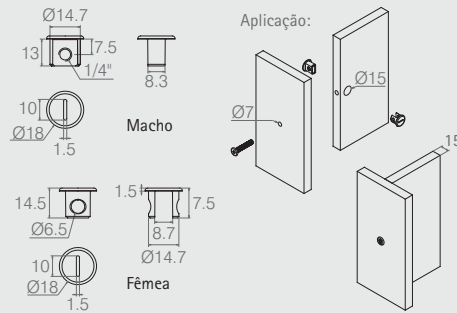

**Porca Cilíndrica Rosca 1/4"**

09.03.202

- Materiais: Polímero e Aço
- Acabamento: Branco (005)

**Porca Cilíndrica**

**Tabela**

Código	Descrição	A	ØB	ØC	D
09.01.003	12mm	11.3	12	3.7	5.65
09.03.168	Ø12x17	17	12	3.7	5.5
09.01.090	Com aba Ø15	13.5	11.8	3.2	6.5

- Material: Polímero
- Acabamentos: Branco (005), Preto (015) e Bege (073)
- A aba da 09.01.090 serve de acabamento

**Porca Cilíndrica**

09.03.221

Macho

09.03.222

Fêmea

- Materiais: Polímero e Aço
- Acabamento: Branco (005)

**Porca Meia-Lua Plástica Rosca 1/4"**

09.03.195

- Materiais: Polímero e Aço
- Acabamento: Preto (015)
- Para furo de Ø1"

**Porca Meia-Lua Plástica Rosca 1/4"**

09.03.197

- Materiais: Polímero e Aço
- Acabamento: Preto (015)
- Para furo de 3/4"