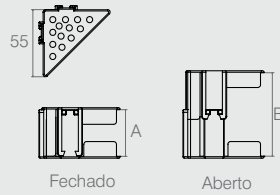

### Cantoneira para MDF

### Tabela

- Material: Polímero
- Acabamento: Preto (015)

Código	A	B	C	D
08.02.311	15,5	17,5	56	76,2
08.02.305	18,5	20,5	56	76,2
08.02.297	20,5	22,5	56	76,2
08.02.335	23,5	25,5	56	76,2
08.02.336	28,5	30,5	56	76,2
08.02.304	40,5	42,5	64	87,7
08.02.344	47	49	56	76,2
08.02.343	84	86	75	98,5