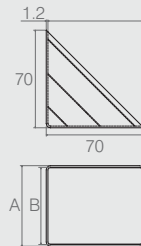

Cantoneira para Embalagem

Tabela

- Material: Polímero
- Acabamento: Preto (015)

Código	A	B
05.01.016	57,4	55
05.01.024	35	33
05.01.017	29	26,6