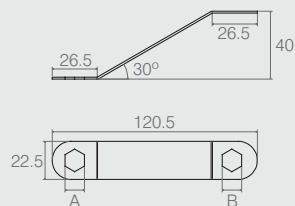

Chave de Boca
Tabela

Código	A	B	C	D	E
09.06.012	89.5	8	13	11.2	2.65
09.06.003	64	14	11.1	12	1.9
09.06.052	64	14	10	12	1.9
09.06.010	63.7	14	13	12	1.9

- Material: Aço
- Acabamento: Zinco Branco (411)

Chave de Boca
Tabela

Código	A	B	C	D	E
09.06.016	88	8	13	11.2	2.65
09.06.018	64	14	11.1	12	1.9

- Material: Aço
- Acabamento: Zinco Branco (411)

Chave Sextavada
09.06.001

- Material: Aço 1.9
- Acabamento: Zinco Branco (411)

Chave Sextavada
Tabela

Código	A	B
09.06.065	7/16"	-
09.06.064	9/16"	1/2"

- Material: Aço 1.2
- Acabamento: Zinco Branco (411)

Chave Allen
Tabela

Código	A	B	C
09.06.072*	63	20	Sext. 3
09.06.022*	65	20	Sext. 4
09.06.030	70	36	Sext. 4
09.06.013	70	70	Sext. 4
09.06.017	93	37	Sext. 6