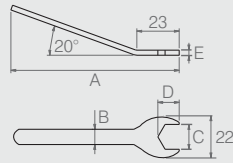

Chave de Boca
Tabela

Código	A	B	C	D	E
09.06.012	89.5	8	13	11.2	2.65
09.06.003	64	14	11.1	12	1.9
09.06.052	64	14	10	12	1.9
09.06.010	63.7	14	13	12	1.9

- Material: Aço
- Acabamento: Zinco Branco (411)

Chave de Boca
Tabela

Código	A	B	C	D	E
09.06.016	88	8	13	11.2	2.65
09.06.018	64	14	11.1	12	1.9

- Material: Aço
- Acabamento: Zinco Branco (411)

Chave Sextavada
09.06.001

- Material: Aço 1.9
- Acabamento: Zinco Branco (411)

Chave Sextavada
Tabela

Código	A	B
09.06.065	7/16"	-
09.06.064	9/16"	1/2"

- Material: Aço 1.2
- Acabamento: Zinco Branco (411)

Chave Allen
Tabela

Código	A	B	C
09.06.072*	63	20	Sext. 3
09.06.022*	65	20	Sext. 4
09.06.030	70	36	Sext. 4
09.06.013	70	70	Sext. 4
09.06.017	93	37	Sext. 6