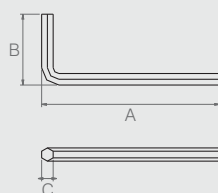

Chave de Boca
Tabela

Código	A	B	C	D	E
09.06.012	89.5	8	13	11.2	2.65
09.06.003	64	14	11.1	12	1.9
09.06.052	64	14	10	12	1.9
09.06.010	63.7	14	13	12	1.9

- Material: Aço
- Acabamento: Zinco Branco (411)

Chave de Boca
Tabela

Código	A	B	C	D	E
09.06.016	88	8	13	11.2	2.65
09.06.018	64	14	11.1	12	1.9

- Material: Aço
- Acabamento: Zinco Branco (411)

Chave Sextavada
09.06.001

- Material: Aço 1.9
- Acabamento: Zinco Branco (411)

Chave Sextavada
Tabela

Código	A	B
09.06.065	7/16"	-
09.06.064	9/16"	1/2"

- Material: Aço 1.2
- Acabamento: Zinco Branco (411)

Chave Allen
Tabela

Código	A	B	C
09.06.072*	63	20	Sext. 3
09.06.022*	65	20	Sext. 4
09.06.030	70	36	Sext. 4
09.06.013	70	70	Sext. 4
09.06.017	93	37	Sext. 6