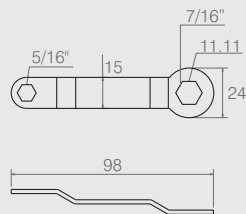

Chave de Boca
Tabela

Código	A	B	C	D	E
09.06.012	89.5	8	13	11.2	2.65
09.06.003	64	14	11.1	12	1.9
09.06.052	64	14	10	12	1.9
09.06.010	63.7	14	13	12	1.9

- Material: Aço
- Acabamento: Zinco Branco (411)

Chave de Boca
Tabela

Código	A	B	C	D	E
09.06.016	88	8	13	11.2	2.65
09.06.018	64	14	11.1	12	1.9

- Material: Aço
- Acabamento: Zinco Branco (411)

Chave Sextavada
09.06.001

- Material: Aço 1.9
- Acabamento: Zinco Branco (411)

Chave Sextavada
Tabela

Código	A	B
09.06.065	7/16"	-
09.06.064	9/16"	1/2"

- Material: Aço 1.2
- Acabamento: Zinco Branco (411)

Chave Allen
Tabela

Código	A	B	C
09.06.072*	63	20	Sext. 3
09.06.022*	65	20	Sext. 4
09.06.030	70	36	Sext. 4
09.06.013	70	70	Sext. 4
09.06.017	93	37	Sext. 6