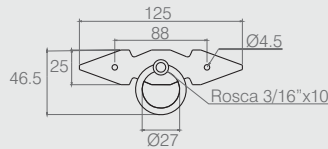

Puxador Losango

03.05.046

- Material: Aço
- Acabamento: Ouro Velho (432)

Puxador Ponta de Lança

03.05.017

- Material Pino/Alça: Zamac
- Material Espelho: Aço
- Acabamento: Epóxi Preto (604)

Puxador Decorativo

03.05.031

- Material Pino/Alça: Zamac
- Material Espelho: Aço
- Acabamento: Epóxi Preto (604)

Puxador Decorativo

03.05.032

- Material: Aço
- Acabamento: Epóxi Preto (604)
- Acompanha: parafuso cabeça flangeada M4x22