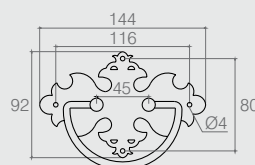

Puxador Losango

03.05.046

- Material: Aço
- Acabamento: Ouro Velho (432)

Puxador Ponta de Lança

03.05.017

- Material Pino/Alça: Zamac
- Material Espelho: Aço
- Acabamento: Epóxi Preto (604)

Puxador Decorativo

03.05.031

- Material Pino/Alça: Zamac
- Material Espelho: Aço
- Acabamento: Epóxi Preto (604)

Puxador Decorativo

03.05.032

- Material: Aço
- Acabamento: Epóxi Preto (604)
- Acompanha: parafuso cabeça flangeada M4x22