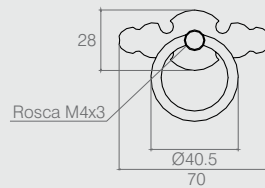

Puxador Losango

03.05.046

- Material: Aço
- Acabamento: Ouro Velho (432)

Puxador Ponta de Lança

03.05.017

- Material Pino/Alça: Zamac
- Material Espelho: Aço
- Acabamento: Epóxi Preto (604)

Puxador Decorativo

03.05.031

- Material Pino/Alça: Zamac
- Material Espelho: Aço
- Acabamento: Epóxi Preto (604)

Puxador Decorativo

03.05.032

- Material: Aço
- Acabamento: Epóxi Preto (604)
- Acompanha: parafuso cabeça flangeada M4x22