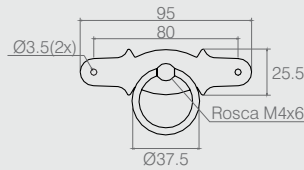

Puxador Losango

03.05.046

- Material: Aço
- Acabamento: Ouro Velho (432)

Puxador Ponta de Lança

03.05.017

- Material Pino/Alça: Zamac
- Material Espelho: Aço
- Acabamento: Epóxi Preto (604)

Puxador Decorativo

03.05.031

- Material Pino/Alça: Zamac
- Material Espelho: Aço
- Acabamento: Epóxi Preto (604)

Puxador Decorativo

03.05.032

- Material: Aço
- Acabamento: Epóxi Preto (604)
- Acompanha: parafuso cabeça flangeada M4x22

Puxador Alça de Baú

03.05.002

- Material: Aço
- Acabamentos: Ouro Velho (432) e Epóxi Preto (604)