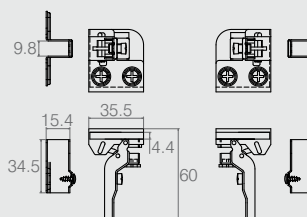

Dobradiça Caneco 26 Colo 45° 07.05.307

- Material: Aço
- Acabamento: Zinco Branco (411)

Calço para Dobradiça Caneco 26

Tabela

Código	Tamanho	A	B
07.05.290	Calço 1	6.9	5.4
07.05.294	Calço 5	10	8.9
07.05.292	Calço 7	12	10.5
07.05.271	Calço 12	16.9	15.4

07.05.268 – direita com calço
07.05.269 – esquerda com calço

Dobradiça para Porta de Vidro 07.05.267

Par com Calço

- Materiais: Polímero/Aço
- Acabamentos: Preto (015) e Alumínio (001)
- Para vidros com espessura de 4mm

07.05.375 – direita com calço
07.05.376 – esquerda com calço

Dobradiça para Porta de Vidro Calço Metálico 12 07.05.374

Par com Calço

- Materiais: Polímero/Aço
- Acabamentos: Preto (015) e Alumínio (001)
- Para vidros com espessura de 4mm