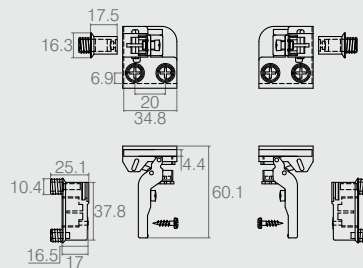

Dobradiça Caneco 26 Colo 45° 07.05.307

- Material: Aço
- Acabamento: Zinco Branco (411)

Calço para Dobradiça Caneco 26

Tabela

Código	Tamanho	A	B
07.05.290	Calço 1	6.9	5.4
07.05.294	Calço 5	10	8.9
07.05.292	Calço 7	12	10.5
07.05.271	Calço 12	16.9	15.4

- Material: Aço
- Acabamento: Zinco Branco (411)

07.05.050 – direita com calço
07.05.051 – esquerda com calço

Dobradiça para Porta de Vidro 07.05.255

Par com Calço

- Materiais: Polímero/Aço
- Acabamentos: Preto (015) e Alumínio (001)
- Para vidros com espessura de 4mm

07.05.268 – direita com calço
07.05.269 – esquerda com calço

Dobradiça para Porta de Vidro 07.05.267

Par com Calço

- Materiais: Polímero/Aço
- Acabamentos: Preto (015) e Alumínio (001)
- Para vidros com espessura de 4mm

07.05.375 – direita com calço
07.05.376 – esquerda com calço

Dobradiça para Porta de Vidro Calço Metálico 12 07.05.374

Par com Calço

- Materiais: Polímero/Aço
- Acabamentos: Preto (015) e Alumínio (001)
- Para vidros com espessura de 4mm