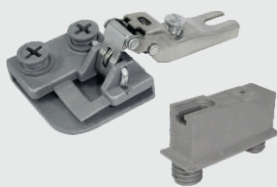

Dobradiça Caneco 26 Colo 45° 07.05.307

- Material: Aço
- Acabamento: Zinco Branco (411)

Calço para Dobradiça Caneco 26

Tabela

Código	Tamanho	A	B
07.05.290	Calço 1	6.9	5.4
07.05.294	Calço 5	10	8.9
07.05.292	Calço 7	12	10.5
07.05.271	Calço 12	16.9	15.4

- Material: Aço
- Acabamento: Zinco Branco (411)

07.05.050 – direita com calço
07.05.051 – esquerda com calço

Dobradiça para Porta de Vidro 07.05.255

Par com Calço

- Materiais: Polímero/Aço
- Acabamentos: Preto (015) e Alumínio (001)
- Para vidros com espessura de 4mm

07.05.268 – direita com calço
07.05.269 – esquerda com calço

Dobradiça para Porta de Vidro 07.05.267

Par com Calço

- Materiais: Polímero/Aço
- Acabamentos: Preto (015) e Alumínio (001)
- Para vidros com espessura de 4mm