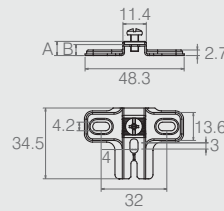

Dobradiça Caneco 26 Colo 45° 07.05.307

- Material: Aço
- Acabamento: Zinco Branco (411)

Calço para Dobradiça Caneco 26

Tabela

Código	Tamanho	A	B
07.05.290	Calço 1	6.9	5.4
07.05.294	Calço 5	10	8.9
07.05.292	Calço 7	12	10.5
07.05.271	Calço 12	16.9	15.4

- Material: Aço
- Acabamento: Zinco Branco (411)

07.05.050 – direita com calço
07.05.051 – esquerda com calço

Dobradiça para Porta de Vidro 07.05.255

Par com Calço

- Materiais: Polímero/Aço
- Acabamentos: Preto (015) e Alumínio (001)
- Para vidros com espessura de 4mm

07.05.268 – direita com calço
07.05.269 – esquerda com calço

Dobradiça para Porta de Vidro 07.05.267

Par com Calço

- Materiais: Polímero/Aço
- Acabamentos: Preto (015) e Alumínio (001)
- Para vidros com espessura de 4mm

07.05.375 – direita com calço
07.05.376 – esquerda com calço

Dobradiça para Porta de Vidro Calço Metálico 12 07.05.374

Par com Calço

- Materiais: Polímero/Aço
- Acabamentos: Preto (015) e Alumínio (001)
- Para vidros com espessura de 4mm