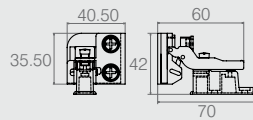

Dobradiça Caneco 26 Colo 45° 07.05.307

- Material: Aço
- Acabamento: Zinco Branco (411)

Calço para Dobradiça Caneco 26

Tabela

Código	Tamanho	A	B
07.05.290	Calço 1	6.9	5.4
07.05.294	Calço 5	10	8.9
07.05.292	Calço 7	12	10.5
07.05.271	Calço 12	16.9	15.4

- Material: Aço
- Acabamento: Zinco Branco (411)

07.05.050 – direita com calço
07.05.051 – esquerda com calço

Dobradiça para Porta de Vidro 07.05.255

Par com Calço

- Materiais: Polímero/Aço
- Acabamentos: Preto (015) e Alumínio (001)
- Para vidros com espessura de 4mm