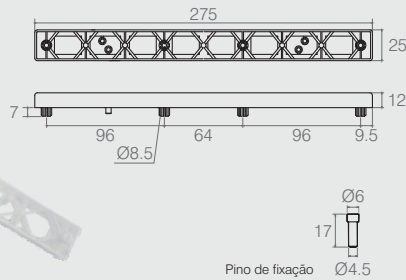

Distanciador 32mm para Corrediça

06.04.011

- Material: Polímero
- Acabamentos: Branco (005) e Alumínio (001)

Distanciador 25mm para Corrediça

06.01.104

- Material: Polímero
- Acabamento: Alumínio (001)

Guia para Gaveta com Cavilha

11.03.125

- Material: Polímero
- Acabamento: Branco (005)

Guia para Gaveta

11.02.001

- Material: Polímero
- Acabamento: Preto (015)
- O pino é destacado da guia e encaixado no furo da cavilha para expandir e auxiliar a fixação

Guia para Gaveta

Tabela

- Material: Polímero
- Acabamento: Preto (015)

Código	A	ØB	C	D
11.02.009	15.7	8	64	---
11.02.080	48	8.3	32	32