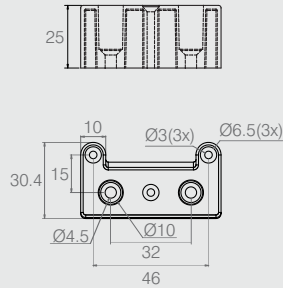

Distanciador 32mm para Corrediça

06.04.011

- Material: Polímero
- Acabamentos: Branco (005) e Alumínio (001)

Distanciador 25mm para Corrediça

06.01.104

- Material: Polímero
- Acabamento: Alumínio (001)

Guia para Gaveta com Cavilha

11.03.125

- Material: Polímero
- Acabamento: Branco (005)

Guia para Gaveta

11.02.001

- Material: Polímero
- Acabamento: Preto (015)
- O pino é destacado da guia e encaixado no furo da cavilha para expandir e auxiliar a fixação

Guia para Gaveta

Tabela

- Material: Polímero
- Acabamento: Preto (015)

Código	A	ØB	C	D
11.02.009	15.7	8	64	---
11.02.080	48	8.3	32	32