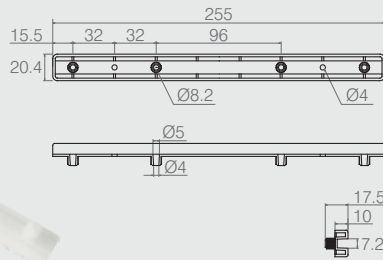

Distanciador 32mm para Corrediça

06.04.011

- Material: Polímero
- Acabamentos: Branco (005) e Alumínio (001)

Distanciador 25mm para Corrediça

06.01.104

- Material: Polímero
- Acabamento: Alumínio (001)

Guia para Gaveta com Cavilha

11.03.125

- Material: Polímero
- Acabamento: Branco (005)

Guia para Gaveta

11.02.001

- Material: Polímero
- Acabamento: Preto (015)
- O pino é destacado da guia e encaixado no furo da cavilha para expandir e auxiliar a fixação

Guia para Gaveta

Tabela

- Material: Polímero
- Acabamento: Preto (015)

Código	A	ØB	C	D
11.02.009	15.7	8	64	---
11.02.080	48	8.3	32	32