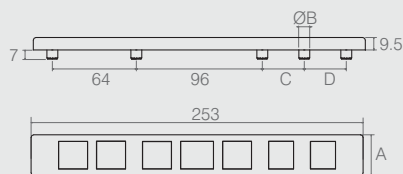

11.03.125

- Material: Polímero
- Acabamento: Branco (005)

Guia para Gaveta

11.02.001

- Material: Polímero
- Acabamento: Preto (015)
- O pino é destacado da guia e encaixado no furo da cavilha para expandir e auxiliar a fixação

Guia para Gaveta

Tabela

- Material: Polímero
- Acabamento: Preto (015)

Código	A	ØB	C	D
11.02.009	15.7	8	64	---
11.02.080	48	8.3	32	32