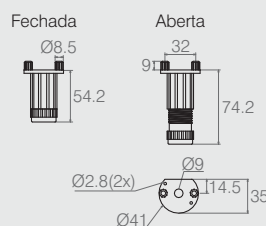

Sapata de Cozinha com Bucha

02.03.048

- Material: Polímero
- Acabamento: Preto (015)