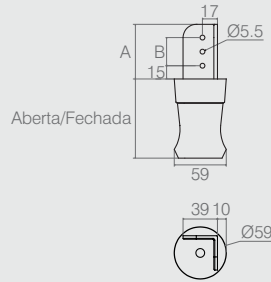

Sapata Regulável

Tabela

Código	Aberta	A (Fechada)	B	C	D	Descrição
02.03.231	130	121.5	15	32	16	6 furos
02.03.254	116	107.5	10	23	-	4 furos

- Material: Polímero
- Acabamentos: Cinza (125) e Branco (005)

Sapata Regulável

Tabela

Código	A	B	Descrição
02.03.156	62	32	6 furos
02.03.281	48	23	4 furos

- Material: Polímero
- Acabamentos: Cinza (125) e Branco (005)

Sapata Ø44.5

02.02.037

- Material: Polímero
- Acabamentos: Alumínio (001) e Branco (005)