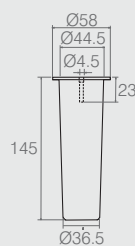

Sapata Regulável

Tabela

Código	Aberta	A (Fechada)	B	C	D	Descrição
02.03.231	130	121.5	15	32	16	6 furos
02.03.254	116	107.5	10	23	-	4 furos

- Material: Polímero
- Acabamentos: Cinza (125) e Branco (005)

Sapata Regulável

Tabela

Código	A	B	Descrição
02.03.156	62	32	6 furos
02.03.281	48	23	4 furos

- Material: Polímero
- Acabamentos: Cinza (125) e Branco (005)

Sapata Ø44.5

02.02.037

- Material: Polímero
- Acabamentos: Alumínio (001) e Branco (005)