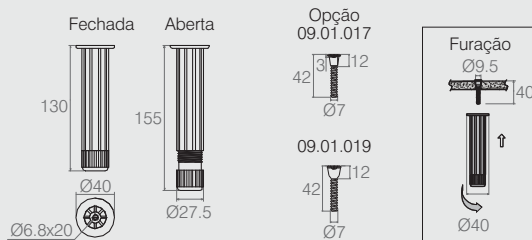

Sapata Regulável

Tabela

Código	Aberta	A (Fechada)	B	C	D	Descrição
02.03.231	130	121.5	15	32	16	6 furos
02.03.254	116	107.5	10	23	-	4 furos

- Material: Polímero
- Acabamentos: Cinza (125) e Branco (005)

Sapata Regulável

Tabela

Código	A	B	Descrição
02.03.156	62	32	6 furos
02.03.281	48	23	4 furos

- Material: Polímero
- Acabamentos: Cinza (125) e Branco (005)

Sapata Ø44.5

02.02.037

- Material: Polímero
- Acabamentos: Alumínio (001) e Branco (005)