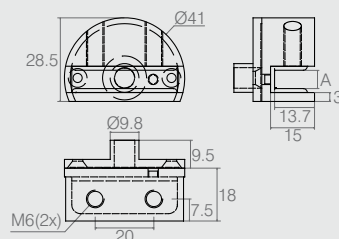

**Kit Dobradiça para Porta de Madeira**

07.05.068

- Material: Polímero
- Acabamento: Alumínio (001)

**Dobradiça para Vidro Meia Lua**

Tabela

Código	Descrição	A
07.05.382	para vidro 6mm	6.25
07.05.425	para vidro 8mm	8.25

- Material: Alumínio
- Acabamento: Polido Brilho (201)

**Dobradiça Pino 20.15**

07.05.054

- Materiais: Aço 1.9 e Polímero
- Acabamento: Zinco Branco (411)
- Acompanha bucha

**Dobradiça Cilíndrica**

Tabela

Código	A	ØB	C
07.05.520	17	8	8.5
07.05.128	44.5	3/8"	24.5

- Material: Aço
- Acabamento: Zinco Branco (411)

**Dobradiça para Balcão Vertical**

Tabela

Código	Descrição
07.05.409	sem mola
07.05.500	com mola

- Materiais: Zamac, Aço e Polímero
- Acabamentos: Epóxi Alumínio (611) e Epóxi Preto Fosco (604)