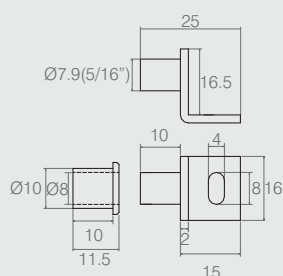

**Kit Dobradiça para Porta de Madeira**

07.05.068

- Material: Polímero
- Acabamento: Alumínio (001)

**Dobradiça para Vidro Meia Lua**

Tabela

Código	Descrição	A
07.05.382	para vidro 6mm	6.25
07.05.425	para vidro 8mm	8.25

- Material: Alumínio
- Acabamento: Polido Brilho (201)

**Dobradiça Pino 20.15**

07.05.054

- Materiais: Aço 1.9 e Polímero
- Acabamento: Zinco Branco (411)
- Acompanha bucha

**Dobradiça Cilíndrica**

Tabela

Código	A	ØB	C
07.05.520	17	8	8.5
07.05.128	44.5	3/8"	24.5

- Material: Aço
- Acabamento: Zinco Branco (411)

**Dobradiça para Balcão Vertical**

Tabela

Código	Descrição
07.05.409	sem mola
07.05.500	com mola

- Materiais: Zamac, Aço e Polímero
- Acabamentos: Epóxi Alumínio (611) e Epóxi Preto Fosco (604)