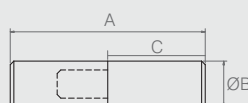

**Kit Dobradiça para Porta de Madeira**

07.05.068

- Material: Polímero
- Acabamento: Alumínio (001)

**Dobradiça para Vidro Meia Lua**

Tabela

Código	Descrição	A
07.05.382	para vidro 6mm	6.25
07.05.425	para vidro 8mm	8.25

- Material: Alumínio
- Acabamento: Polido Brilho (201)

**Dobradiça Pino 20.15**

07.05.054

- Materiais: Aço 1.9 e Polímero
- Acabamento: Zinco Branco (411)
- Acompanha bucha

**Dobradiça Cilíndrica**

Tabela

Código	A	ØB	C
07.05.520	17	8	8.5
07.05.128	44.5	3/8"	24.5

- Material: Aço
- Acabamento: Zinco Branco (411)

**Dobradiça para Balcão Vertical**

Tabela

Código	Descrição
07.05.409	sem mola
07.05.500	com mola

- Materiais: Zamac, Aço e Polímero
- Acabamentos: Epóxi Alumínio (611) e Epóxi Preto Fosco (604)