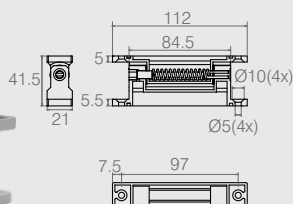

**Kit Dobradiça para Porta de Madeira**

07.05.068

- Material: Polímero
- Acabamento: Alumínio (001)

**Dobradiça para Vidro Meia Lua**

Tabela

Código	Descrição	A
07.05.382	para vidro 6mm	6.25
07.05.425	para vidro 8mm	8.25

- Material: Alumínio
- Acabamento: Polido Brilho (201)

**Dobradiça Pino 20.15**

07.05.054

- Materiais: Aço 1.9 e Polímero
- Acabamento: Zinco Branco (411)
- Acompanha bucha

**Dobradiça Cilíndrica**

Tabela

Código	A	ØB	C
07.05.520	17	8	8.5
07.05.128	44.5	3/8"	24.5

- Material: Aço
- Acabamento: Zinco Branco (411)

**Dobradiça para Balcão Vertical**

Tabela

Código	Descrição
07.05.409	sem mola
07.05.500	com mola

- Materiais: Zamac, Aço e Polímero
- Acabamentos: Epóxi Alumínio (611) e Epóxi Preto Fosco (604)