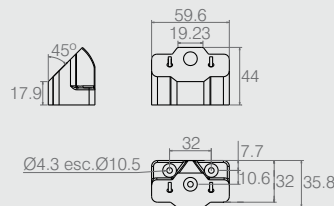

**Separador 16mm
para Dobradiça**
06.01.035

- Material: Polímero
- Acabamento: Branco (005)

Calço 25° para Dobradiça
07.05.388

- Material: Polímero
- Acabamento: Alumínio (001)

Calço 45° para Dobradiça
07.05.348