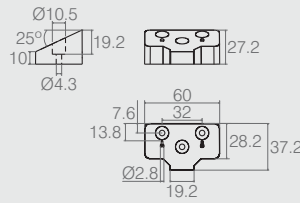

**Separador 16mm
para Dobradiça**
06.01.035

- Material: Polímero
- Acabamento: Branco (005)

Calço 25° para Dobradiça
07.05.388

- Material: Polímero
- Acabamento: Alumínio (001)

Calço 45° para Dobradiça
07.05.348