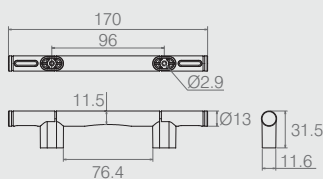

Puxador

Tabela

Código	A	B
03.04.072	372	352
03.04.074	276	256
03.04.075	244	224
03.04.073	180	160

- Materiais: Alumínio/Polímero
- Acabamento: Anodizado (461)

Puxador 96mm

03.04.160

- Material: Polímero
- Acabamento: Alumínio (505)

Puxador Arco 128mm

03.04.091

- Material: Polímero
- Acabamentos: Champagne (507) e Alumínio (505)

Puxador 128mm

03.04.191

- Material: Polímero
- Acabamento: Cromo (400)

Puxador Asta 192mm

03.04.229