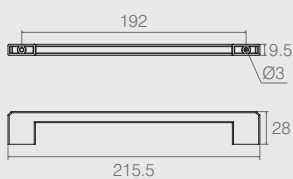

Puxador

Tabela

Código	A	B
03.04.072	372	352
03.04.074	276	256
03.04.075	244	224
03.04.073	180	160

- Materiais: Alumínio/Polímero
- Acabamento: Anodizado (461)

Puxador 96mm

03.04.160

- Material: Polímero
- Acabamento: Alumínio (505)

Puxador Arco 128mm

03.04.091

- Material: Polímero
- Acabamentos: Champagne (507) e Alumínio (505)

Puxador 128mm

03.04.191

- Material: Polímero
- Acabamento: Cromo (400)

Puxador Asta 192mm

03.04.229