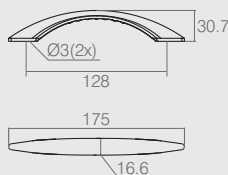

Puxador

Tabela

Código	A	B
03.04.072	372	352
03.04.074	276	256
03.04.075	244	224
03.04.073	180	160

- Materiais: Alumínio/Polímero
- Acabamento: Anodizado (461)

Puxador 96mm

03.04.160

- Material: Polímero
- Acabamento: Alumínio (505)

Puxador Arco 128mm

03.04.091

- Material: Polímero
- Acabamentos: Champagne (507) e Alumínio (505)

Puxador 128mm

03.04.191

- Material: Polímero
- Acabamento: Cromo (400)

Puxador Asta 192mm

03.04.229