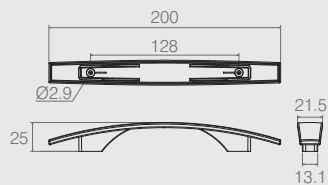

Puxador

Tabela

Código	A	B
03.04.072	372	352
03.04.074	276	256
03.04.075	244	224
03.04.073	180	160

- Materiais: Alumínio/Polímero
- Acabamento: Anodizado (461)

Puxador 96mm

03.04.160

- Material: Polímero
- Acabamento: Alumínio (505)

Puxador Arco 128mm

03.04.091

- Material: Polímero
- Acabamentos: Champagne (507) e Alumínio (505)

Puxador 128mm

03.04.191

- Material: Polímero
- Acabamento: Cromo (400)

Puxador Asta 192mm

03.04.229