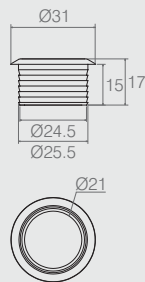

Puxador de Embutir

03.01.042

- Material: Polímero
- Acabamento: Cromo (400)

Puxador Embutido Quadrado

03.01.032

- Material: Polímero
- Acabamentos: Branco (005) e Preto (015)

Puxador Coleira

03.01.009

- Material: Polímero
- Acabamentos: Branco (005) e Alumínio (001)

Puxador Embutido

03.01.029

- Material: Polímero
- Acabamentos: Branco (005), Cinza Metálico (100) e Preto (015)

Puxador

03.02.028

- Material: Zamac
- Acabamento: Steel (423)