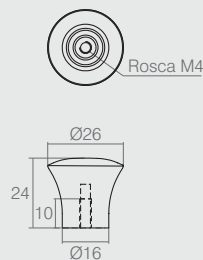

Puxador de Embutir

03.01.042

- Material: Polímero
- Acabamento: Cromo (400)

Puxador Embutido Quadrado

03.01.032

- Material: Polímero
- Acabamentos: Branco (005) e Preto (015)

Puxador Coleira

03.01.009

- Material: Polímero
- Acabamentos: Branco (005) e Alumínio (001)

Puxador Embutido

03.01.029

- Material: Polímero
- Acabamentos: Branco (005), Cinza Metálico (100) e Preto (015)

Puxador

03.02.028

- Material: Zamac
- Acabamento: Steel (423)