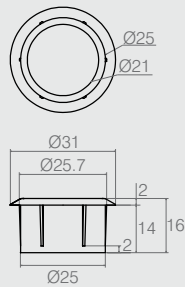

Puxador de Embutir

03.01.042

- Material: Polímero
- Acabamento: Cromo (400)

Puxador Embutido Quadrado

03.01.032

- Material: Polímero
- Acabamentos: Branco (005) e Preto (015)

Puxador Coleira

03.01.009

- Material: Polímero
- Acabamentos: Branco (005) e Alumínio (001)

Puxador Embutido

03.01.029

- Material: Polímero
- Acabamentos: Branco (005), Cinza Metálico (100) e Preto (015)

Puxador

03.02.028

- Material: Zamac
- Acabamento: Steel (423)