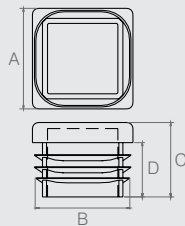

Ponteiras Quadradas

Código	A	B	C	D	E	F
05.03.090	30.5	30.5	27.5	27.5	13	10
05.03.082	21	21	18.3	18.3	17	14
05.03.046	15	15	13.6	13.6	9.5	7

Ponteiras Retangulares

Código	A	B	C	D	E	F
05.03.114	60.5	30.5	58	28.5	20	14.5
05.03.129	50	29.5	47.5	27.5	17.5	14
05.03.150	43	24	40.5	21.7	12	10
05.03.065	30	20	27.9	17.9	17.5	14.5
05.03.189	20	10	18.2	8.2	9	7

- Material: Polímero
- Cores Padrão: Preto (015), Branco (005) e Cromo (400)
- Consultar embalagem padrão e lote mínimo nas últimas páginas do catálogo

Ponteira

05.03.007

- Material: Polímero
- Cores Padrão: Preto (015) e Cromo (400)
- Consultar embalagem padrão e lote mínimo nas últimas páginas do catálogo

Ponteira Quadrada

Tabela

Código	A	B	C	D
05.03.100	26	24	18.5	13.5
05.03.170	20	17.7	13.5	12

- Material: Polímero
- Cores Padrão: Preto (015) e Branco (005)
- Consultar embalagem padrão e lote mínimo nas últimas páginas do catálogo