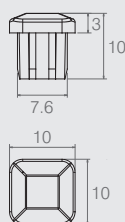

Ponteira

05.03.194

- Material: Polímero
- Cor Padrão: Preto (015)
- Consultar embalagem padrão e lote mínimo nas últimas páginas do catálogo