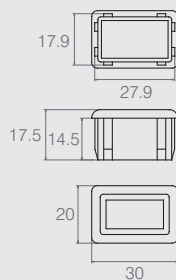

Ponteiras Quadradas

Código	A	B	C	D	E	F
05.03.090	30.5	30.5	27.5	27.5	13	10
05.03.082	21	21	18.3	18.3	17	14
05.03.046	15	15	13.6	13.6	9.5	7

Ponteiras Retangulares

Código	A	B	C	D	E	F
05.03.114	60.5	30.5	58	28.5	20	14.5
05.03.129	50	29.5	47.5	27.5	17.5	14
05.03.150	43	24	40.5	21.7	12	10
05.03.065	30	20	27.9	17.9	17.5	14.5
05.03.189	20	10	18.2	8.2	9	7

- Material: Polímero
- Cores Padrão: Preto (015), Branco (005) e Cromo (400)
- Consultar embalagem padrão e lote mínimo nas últimas páginas do catálogo

Ponteira

05.03.007

- Material: Polímero
- Cores Padrão: Preto (015) e Cromo (400)
- Consultar embalagem padrão e lote mínimo nas últimas páginas do catálogo

Ponteira Quadrada

Tabela

Código	A	B	C	D
05.03.100	26	24	18.5	13.5
05.03.170	20	17.7	13.5	12

- Material: Polímero
- Cores Padrão: Preto (015) e Branco (005)
- Consultar embalagem padrão e lote mínimo nas últimas páginas do catálogo