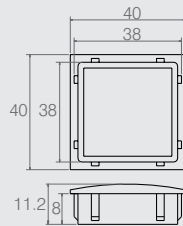

Ponteiras Quadradas

Código	A	B	C	D	E	F
05.03.090	30.5	30.5	27.5	27.5	13	10
05.03.082	21	21	18.3	18.3	17	14
05.03.046	15	15	13.6	13.6	9.5	7

Ponteiras Retangulares

Código	A	B	C	D	E	F
05.03.114	60.5	30.5	58	28.5	20	14.5
05.03.129	50	29.5	47.5	27.5	17.5	14
05.03.150	43	24	40.5	21.7	12	10
05.03.065	30	20	27.9	17.9	17.5	14.5
05.03.189	20	10	18.2	8.2	9	7

- Material: Polímero
- Cores Padrão: Preto (015), Branco (005) e Cromo (400)
- Consultar embalagem padrão e lote mínimo nas últimas páginas do catálogo

Ponteira

05.03.007

- Material: Polímero
- Cores Padrão: Preto (015) e Cromo (400)
- Consultar embalagem padrão e lote mínimo nas últimas páginas do catálogo

Ponteira Quadrada

Tabela

Código	A	B	C	D
05.03.100	26	24	18.5	13.5
05.03.170	20	17.7	13.5	12

- Material: Polímero
- Cores Padrão: Preto (015) e Branco (005)
- Consultar embalagem padrão e lote mínimo nas últimas páginas do catálogo