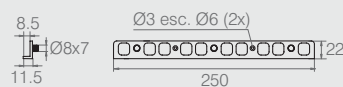

- Material: Polímero
- Acabamento: Preto (015)

Guia para Gaveta 300

Tabela

Código	Descrição
11.02.048	com pino
11.02.087	sem pino

- Indicado para gavetas de aramados
- Material: Polímero
- Acabamento: Branco (005)

Guia para Gaveta "L"

11.02.050

- Material: Polímero
- Acabamento: Preto (015)