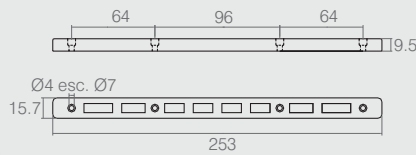

Guia para Gaveta

11.02.078

- Material: Polímero
- Acabamento: Preto (015)

Guia para Gaveta 253

11.02.176

- Material: Polímero
- Acabamentos: Preto (015) e Branco (005)

Guia para Gaveta

11.02.082

- Material: Polímero
- Acabamento: Preto (015)

Guia para Gaveta 300

Tabela

Código	Descrição
11.02.048	com pino
11.02.087	sem pino

- Indicado para gavetas de aramados
- Material: Polímero
- Acabamento: Branco (005)

Guia para Gaveta "L"

11.02.050

- Material: Polímero
- Acabamento: Preto (015)