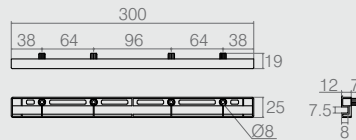

Guia para Gaveta

11.02.078

- Material: Polímero
- Acabamento: Preto (015)

Guia para Gaveta 253

11.02.176

- Material: Polímero
- Acabamentos: Preto (015) e Branco (005)

Guia para Gaveta

11.02.082

- Material: Polímero
- Acabamento: Preto (015)

Guia para Gaveta 300

Tabela

Código	Descrição
11.02.048	com pino
11.02.087	sem pino

- Indicado para gavetas de aramados
- Material: Polímero
- Acabamento: Branco (005)

Guia para Gaveta "L"

11.02.050

- Material: Polímero
- Acabamento: Preto (015)