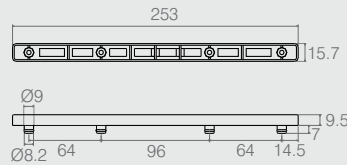

Guia para Gaveta

11.02.078

- Material: Polímero
- Acabamento: Preto (015)

Guia para Gaveta 253

11.02.176

- Material: Polímero
- Acabamentos: Preto (015) e Branco (005)

Guia para Gaveta

11.02.082

- Material: Polímero
- Acabamento: Preto (015)

Guia para Gaveta 300

Tabela

Código	Descrição
11.02.048	com pino
11.02.087	sem pino

- Indicado para gavetas de aramados
- Material: Polímero
- Acabamento: Branco (005)

Guia para Gaveta "L"

11.02.050

- Material: Polímero
- Acabamento: Preto (015)