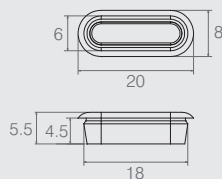

Ponteira Conexão para Tubo Ø1" 05.04.012

- Material: Polímero
- Cor Padrão: Branco (005)
- Consultar embalagem padrão e lote mínimo nas últimas páginas do catálogo

Bucha de Arremate 06.02.245

- Material: Polímero
- Cor Padrão: Incolor (399)
- Consultar embalagem padrão e lote mínimo nas últimas páginas do catálogo

Ponteira para Tubo Elíptico (Espessura 1.2mm) 05.03.078

- Material: Polímero
- Cores Padrão: Preto (015) e Cromo (400)
- Consultar embalagem padrão e lote mínimo nas últimas páginas do catálogo

Tampa Oblonga 10.02.061

- Material: Polímero
- Cor Padrão: Branco (005)
- Consultar embalagem padrão e lote mínimo nas últimas páginas do catálogo

Tampa de Acabamento 10.05.133

- Material: Polímero
- Cor Padrão: Preto (015)
- Consultar embalagem padrão e lote mínimo nas últimas páginas do catálogo