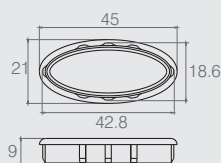

Ponteira Conexão para Tubo Ø1" 05.04.012

- Material: Polímero
- Cor Padrão: Branco (005)
- Consultar embalagem padrão e lote mínimo nas últimas páginas do catálogo

Bucha de Arremate 06.02.245

- Material: Polímero
- Cor Padrão: Incolor (399)
- Consultar embalagem padrão e lote mínimo nas últimas páginas do catálogo

Ponteira para Tubo Elíptico (Espessura 1.2mm) 05.03.078

- Material: Polímero
- Cores Padrão: Preto (015) e Cromo (400)
- Consultar embalagem padrão e lote mínimo nas últimas páginas do catálogo

Tampa Oblonga 10.02.061

- Material: Polímero
- Cor Padrão: Branco (005)
- Consultar embalagem padrão e lote mínimo nas últimas páginas do catálogo

Tampa de Acabamento 10.05.133

- Material: Polímero
- Cor Padrão: Preto (015)
- Consultar embalagem padrão e lote mínimo nas últimas páginas do catálogo