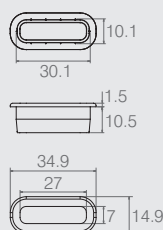

Ponteira Conexão para Tubo Ø1" 05.04.012

- Material: Polímero
- Cor Padrão: Branco (005)
- Consultar embalagem padrão e lote mínimo nas últimas páginas do catálogo

Bucha de Arremate 06.02.245

- Material: Polímero
- Cor Padrão: Incolor (399)
- Consultar embalagem padrão e lote mínimo nas últimas páginas do catálogo

Ponteira para Tubo Elíptico (Espessura 1.2mm) 05.03.078

- Material: Polímero
- Cores Padrão: Preto (015) e Cromo (400)
- Consultar embalagem padrão e lote mínimo nas últimas páginas do catálogo

Tampa Oblonga 10.02.061

- Material: Polímero
- Cor Padrão: Branco (005)
- Consultar embalagem padrão e lote mínimo nas últimas páginas do catálogo

Tampa de Acabamento 10.05.133

- Material: Polímero
- Cor Padrão: Preto (015)
- Consultar embalagem padrão e lote mínimo nas últimas páginas do catálogo