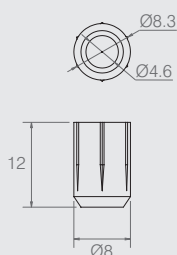

Ponteira Conexão para Tubo Ø1" 05.04.012

- Material: Polímero
- Cor Padrão: Branco (005)
- Consultar embalagem padrão e lote mínimo nas últimas páginas do catálogo

Bucha de Arremate 06.02.245

- Material: Polímero
- Cor Padrão: Incolor (399)
- Consultar embalagem padrão e lote mínimo nas últimas páginas do catálogo

Ponteira para Tubo Elíptico (Espessura 1.2mm) 05.03.078

- Material: Polímero
- Cores Padrão: Preto (015) e Cromo (400)
- Consultar embalagem padrão e lote mínimo nas últimas páginas do catálogo

Tampa Oblonga 10.02.061

- Material: Polímero
- Cor Padrão: Branco (005)
- Consultar embalagem padrão e lote mínimo nas últimas páginas do catálogo

Tampa de Acabamento 10.05.133

- Material: Polímero
- Cor Padrão: Preto (015)
- Consultar embalagem padrão e lote mínimo nas últimas páginas do catálogo